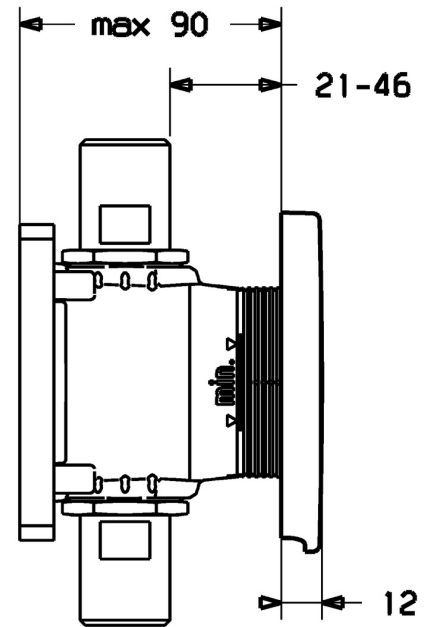

EAN: 4015474259041
static.hansa.com/44820000

- Equipement auxiliaire
- Kit de finition
- Montage mural encastré
- Chrome
- Rosace décorative, Rosace ronde

Caractéristiques techniques

Caractéristiques techniques

Diamètre Ø 100 mm

Pièces de rechange

SP44820000

	Nom	Code
1	Manchon intérieur	59913906
2	Ensemble de fixation Arrêté	59913907
3	Rosaces, d 100 mm Arrêté	59913909