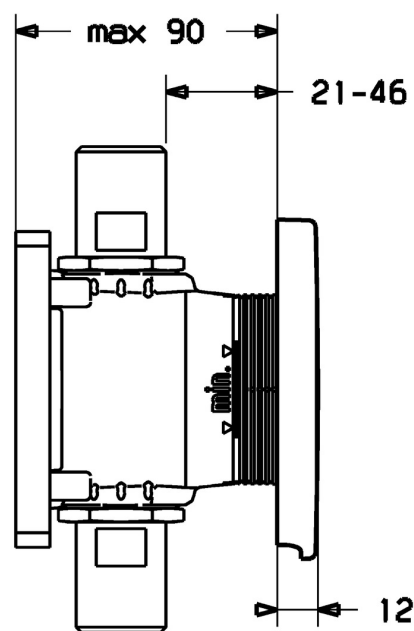

EAN: 4015474259041
static.hansa.com/44820000

- Příslušenství
- Sada pro konečnou montáž
- Podomítková instalace
- Chrom
- Rám růžice, Kulatá rozeta

Technické údaje

Technické vlastnosti

Průměr Ø 100 mm

Náhradní díly

SP44820000

	Název	Kód
1	Vnitřní rukáv	59913906
2	Upevňovací set Ukončeno	59913907
3	Kryt příruby, d 100 mm Ukončeno	59913909