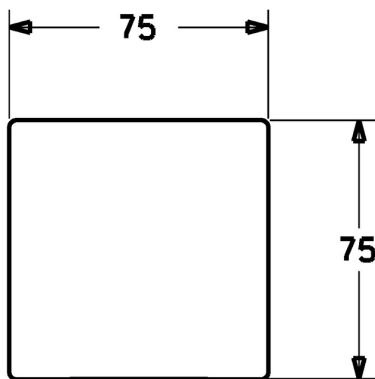

EAN: 4015474259034
static.hansa.com/44810000

- Príslušenstvo
- Sada pre konečnú montáž
- Podomietková inštalácia
- Chróm
- Rám ružice, štvorcová rozeta

Technické údaje

Náhradné diely

SP44810000

	Názov	Kód
1	Vnútorňé puzdro	59913906
2	Upevňovací set Ukončené	59913907
3	Kryt príruby, 75x75 mm Ukončené	59913908