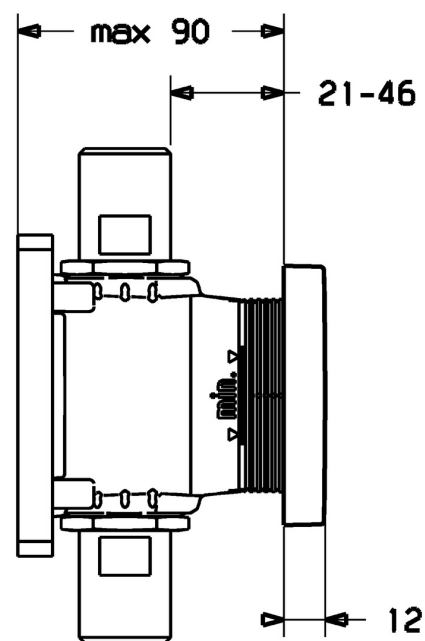

EAN: 4015474259034
static.hansa.com/44810000

- Príslušenstvo
- Sada pre konečnú montáž
- Podomietková inštalácia
- Chróm
- Rám ružice, štvorcová rozeta

Technické údaje

Náhradné diely

SP44810000

	Názov	Kód
1	Vnútorňé puzdro	59913906
2	Upevňovací set Ukončené	59913907
3	Kryt príruby, 75x75 mm Ukončené	59913908