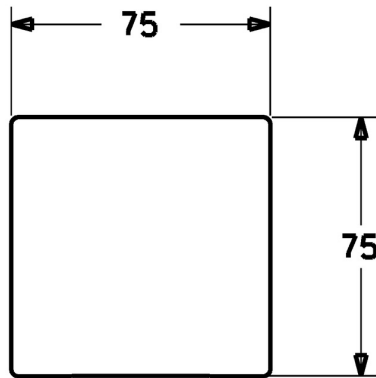

EAN: 4015474259034
static.hansa.com/44810000

- Hulpuitrustingen
- Afbouwset
- Wandmontage voor inbouwunit
- Chroom
- Frame tbv rozetten, Vierkante rozet

Technische gegevens

Reserveonderdelen

SP44810000

	Naam	Code
1	Binnenhoes	59913906
2	Bevestigingsset Stopgezet	59913907
3	Afdekplaat, 75x75 mm Chroom Stopgezet	59913908