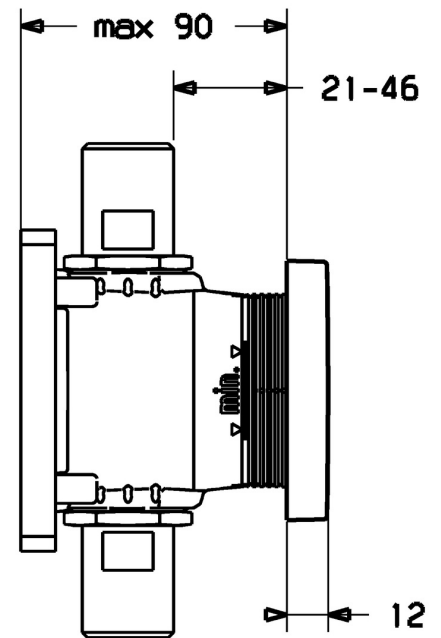

EAN: 4015474259034
static.hansa.com/44810000

- Hulpuitrustingen
- Afbouwset
- Wandmontage voor inbouwunit
- Chroom
- Frame tbv rozetten, Vierkante rozet

Technische gegevens

Reserveonderdelen

SP44810000

	Naam	Code
1	Binnenhoes	59913906
2	Bevestigingsset Stopgezet	59913907
3	Afdekplaat, 75x75 mm Chroom Stopgezet	59913908