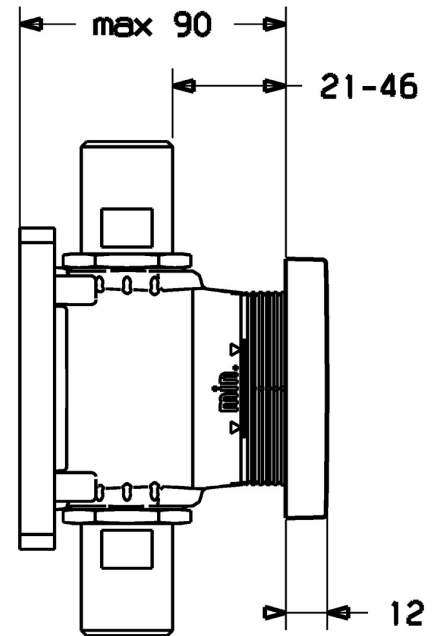

EAN: 4015474259034
static.hansa.com/44810000

- Accessori
- Set esterno
- Montaggio a parete con unità d'incasso
- Cromo
- Placca cromata, Placca quadrata

Dati tecnici

Parti di ricambio

SP44810000

	Nome	Codice
1	Manicotto interno	59913906
2	Set di fissaggio Fuori produzione	59913907
3	Piastra, 75x75 mm Cromo Fuori produzione	59913908