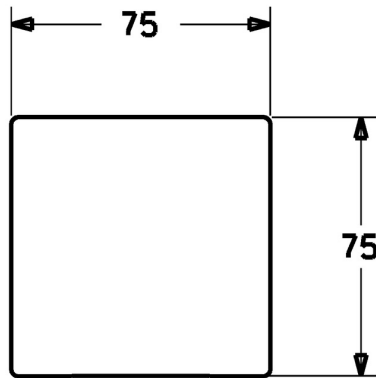

EAN: 4015474259034
static.hansa.com/44810000

- Accessori
- Set esterno
- Montaggio a parete con unità d'incasso
- Cromo
- Placca cromata, Placca quadrata

Dati tecnici

Parti di ricambio

SP44810000

	Nome	Codice
1	Manicotto interno	59913906
2	Set di fissaggio Fuori produzione	59913907
3	Piastra, 75x75 mm Cromo Fuori produzione	59913908