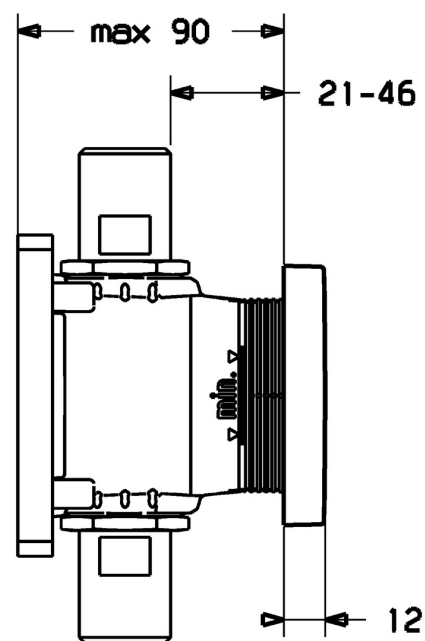

EAN: 4015474259034
static.hansa.com/44810000

- Equipement auxiliaire
- Kit de finition
- Montage mural encastré
- Chrome
- Rosace décorative, Rosace carrée

Caractéristiques techniques

Pièces de rechange

SP44810000

	Nom	Code
1	Manchon intérieur	59913906
2	Ensemble de fixation Arrêté	59913907
3	Rosaces, 75x75 mm Arrêté	59913908