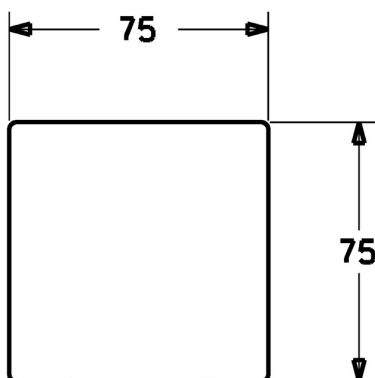

EAN: 4015474259034
static.hansa.com/44810000

- Equipement auxiliaire
- Kit de finition
- Montage mural encastré
- Chrome
- Rosace décorative, Rosace carrée

Caractéristiques techniques

Pièces de rechange

SP44810000

	Nom	Code
1	Manchon intérieur	59913906
2	Ensemble de fixation Arrêté	59913907
3	Rosaces, 75x75 mm Arrêté	59913908