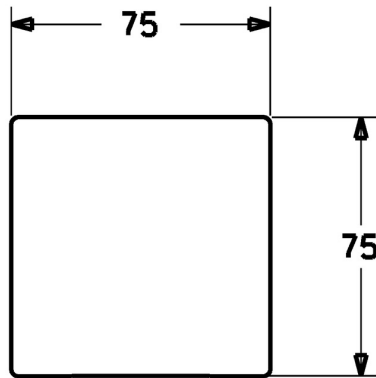

EAN: 4015474259034
static.hansa.com/44810000

- Zubehör
- Fertigmontageset
- Wandmontage für Unterputz-Einbaukörper
- Chrom
- Rosettentträger, Rosette eckig

Technische Daten

Ersatzteile

SP44810000

	Name	Art.-Nr.
1	Innenhülse	59913906
2	Befestigungssatz Ausgelaufen	59913907
3	Rosette, 75x75 mm Ausgelaufen	59913908