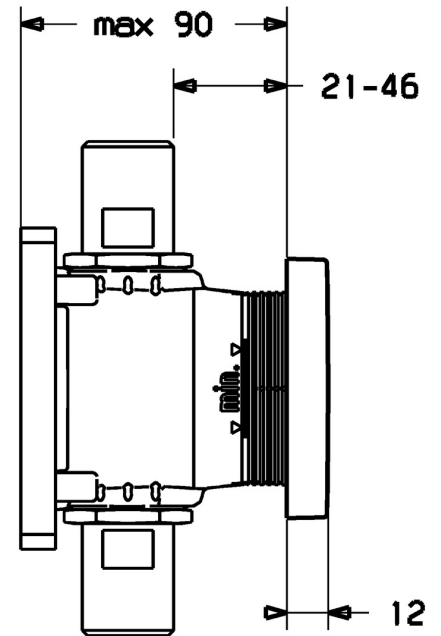

EAN: 4015474259034
static.hansa.com/44810000

- Zubehör
- Fertigmontageset
- Wandmontage für Unterputz-Einbaukörper
- Chrom
- Rosettentträger, Rosette eckig

Technische Daten

Ersatzteile

SP44810000

	Name	Art.-Nr.
1	Innenhülse	59913906
2	Befestigungssatz Ausgelaufen	59913907
3	Rosette, 75x75 mm Ausgelaufen	59913908