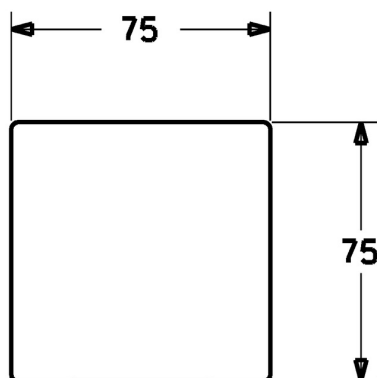

EAN: 4015474259034
static.hansa.com/44810000

- Příslušenství
- Sada pro konečnou montáž
- Podomítková instalace
- Chrom
- Rám růžice, čtvercová rozeta

Technické údaje

Náhradní díly

SP44810000

	Název	Kód
1	Vnitřní rukáv	59913906
2	Upevňovací set Ukončeno	59913907
3	Kryt příruby, 75x75 mm Ukončeno	59913908