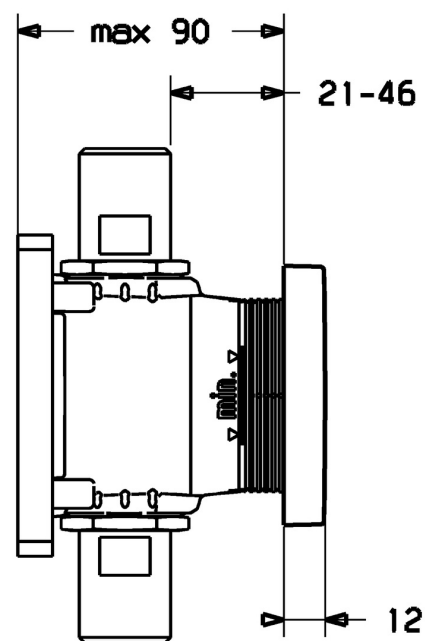

EAN: 4015474259034
static.hansa.com/44810000

- Příslušenství
- Sada pro konečnou montáž
- Podomítková instalace
- Chrom
- Rám růžice, čtvercová rozeta

Technické údaje

Náhradní díly

SP44810000

	Název	Kód
1	Vnitřní rukáv	59913906
2	Upevňovací set Ukončeno	59913907
3	Kryt příruby, 75x75 mm Ukončeno	59913908