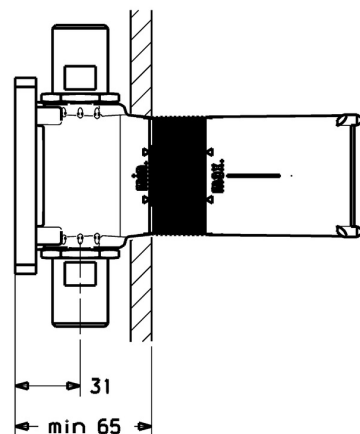

EAN: 4015474259027  
[static.hansa.com/44800000](http://static.hansa.com/44800000)

- Príslušenstvo
- Podomietková
- Podomietková inštalácia
- Chróm
- Tesniace puzdro pre suchú inštaláciu, Montážna krabica a krycia objímka, Upevňovací systém Multifix

### Technické vlastnosti

|                              |                    |
|------------------------------|--------------------|
| Veľkosť DN (menovitý rozmer) | <b>DN15</b>        |
| Spojovacia veľkosť           | <b>G1/2 x G3/4</b> |
| Spätná klapka (STN EN 1717)  | <b>DB</b>          |