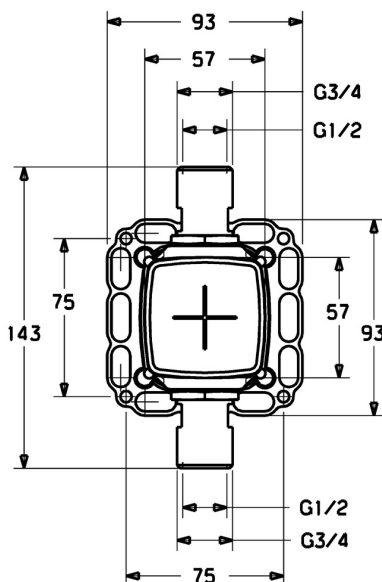

EAN: 4015474259027  
[static.hansa.com/44800000](http://static.hansa.com/44800000)

- Príslušenstvo
- Podomietková
- Podomietková inštalácia
- Chróm
- Tesniace puzdro pre suchú inštaláciu, Montážna krabica a krycia objímka, Upevňovací systém Multifix

### Technické vlastnosti

|                              |                    |
|------------------------------|--------------------|
| Veľkosť DN (menovitý rozmer) | <b>DN15</b>        |
| Spojovacia veľkosť           | <b>G1/2 x G3/4</b> |
| Spätná klapka (STN EN 1717)  | <b>DB</b>          |