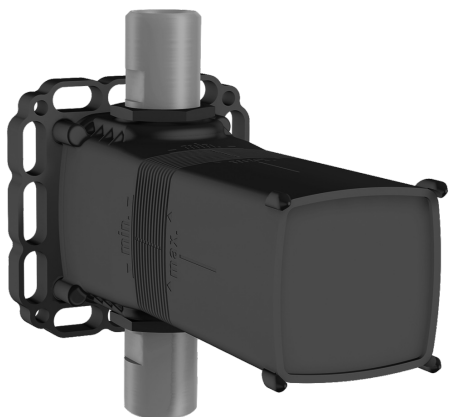

EAN: 4015474259027  
[static.hansa.com/44800000](http://static.hansa.com/44800000)

- Príslušenstvo
- Podomietková
- Podomietková inštalácia
- Chróm
- Tesniace puzdro pre suchú inštaláciu, Montážna krabica a krycia objímka, Upevňovací systém Multifix

### Technické vlastnosti

|                              |                    |
|------------------------------|--------------------|
| Veľkosť DN (menovitý rozmer) | <b>DN15</b>        |
| Spojovacia veľkosť           | <b>G1/2 x G3/4</b> |
| Spätná klapka (STN EN 1717)  | <b>DB</b>          |