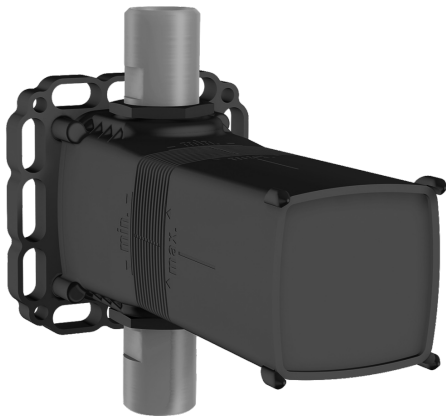

EAN: 4015474259027
static.hansa.com/44800000

- Hulpuitrustingen
- Inbouwdeel
- Wandmontage voor inbouwunit
- Chroom
- Afdichtingsmanchet voor gipsplaten, Montagebox en afschermkap, Multifix bevestigingssysteem

Technische gegevens

Technische eigenschappen

DN-maat	DN15
Aansluitmaat	G1/2 x G3/4
Terugstroom beveiliging (EN1717)	DB

Toestemmingen en Verklaringen

Verklaring van overeenstemming	DoC
--------------------------------	-----