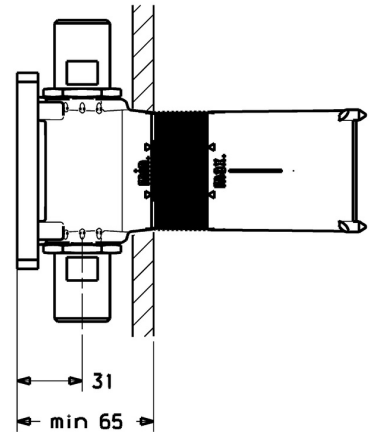

EAN: 4015474259027
static.hansa.com/44800000

- Hulpuitrustingen
- Inbouwdeel
- Wandmontage voor inbouwunit
- Chroom
- Afdichtingsmanchet voor gipsplaten, Montagebox en afschermkap, Multifix bevestigingssysteem

Technische gegevens

Technische eigenschappen

DN-maat	DN15
Aansluitmaat	G1/2 x G3/4
Terugstroom beveiliging (EN1717)	DB

Toestemmingen en Verklaringen

Verklaring van overeenstemming	DoC
--------------------------------	-----