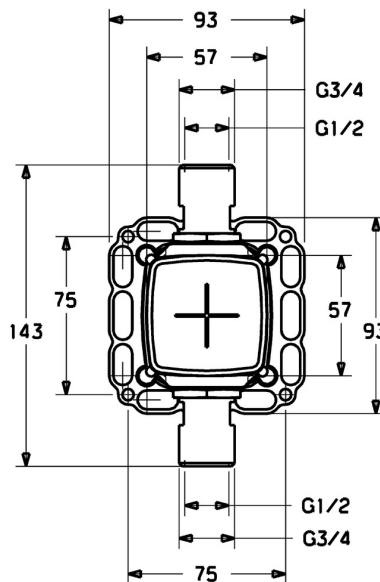

EAN: 4015474259027
static.hansa.com/44800000

- Hulpuitrustingen
- Inbouwdeel
- Wandmontage voor inbouwunit
- Chroom
- Afdichtingsmanchet voor gipsplaten, Montagebox en afschermkap, Multifix bevestigingssysteem

Technische gegevens

Technische eigenschappen

DN-maat	DN15
Aansluitmaat	G1/2 x G3/4
Terugstroom beveiliging (EN1717)	DB

Toestemmingen en Verklaringen

Verklaring van overeenstemming	DoC
--------------------------------	-----