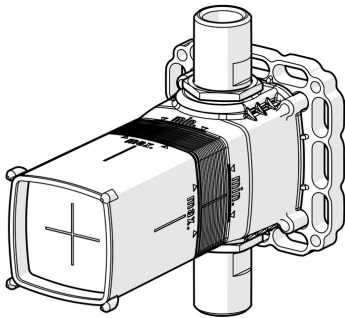

EAN: 4015474259027
static.hansa.com/44800000

- Accessori
- A incasso
- Montaggio a parete con unità d'incasso
- Cromo
- Manicotto di guarnizione per costruzioni a secco senza malta, Scatola di montaggio e manicotto di copertura, Sistema di fissaggio Multifix

Dati tecnici

Caratteristiche tecniche

Misura DN (dimensione nominale)	DN15
Misura della connessione	G1/2 x G3/4
Backflow prevention (EN1717)	DB

Certificati/Dichiarazioni

Dichiarazione di conformità	DoC
-----------------------------	------------