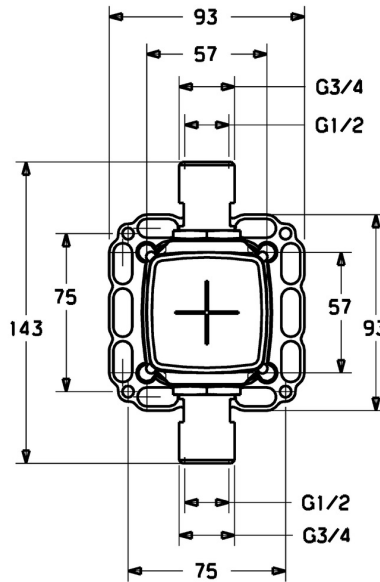

EAN: 4015474259027
static.hansa.com/44800000

- Accessori
- A incasso
- Montaggio a parete con unità d'incasso
- Cromo
- Manicotto di guarnizione per costruzioni a secco senza malta, Scatola di montaggio e manicotto di copertura, Sistema di fissaggio Multifix

Dati tecnici

Caratteristiche tecniche

Misura DN (dimensione nominale)	DN15
Misura della connessione	G1/2 x G3/4
Backflow prevention (EN1717)	DB

Certificati/Dichiarazioni

Dichiarazione di conformità	DoC
-----------------------------	------------