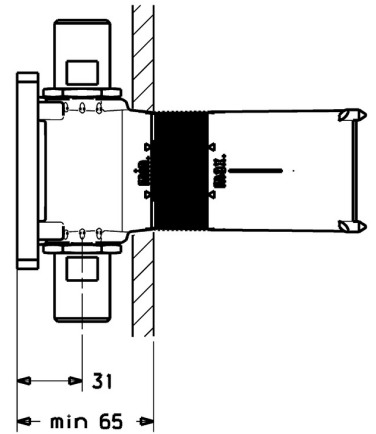

EAN: 4015474259027
static.hansa.com/44800000

- Accessori
- A incasso
- Montaggio a parete con unità d'incasso
- Cromo
- Manicotto di guarnizione per costruzioni a secco senza malta, Scatola di montaggio e manicotto di copertura, Sistema di fissaggio Multifix

Dati tecnici

Caratteristiche tecniche

Misura DN (dimensione nominale)	DN15
Misura della connessione	G1/2 x G3/4
Backflow prevention (EN1717)	DB

Certificati/Dichiarazioni

Dichiarazione di conformità	DoC
-----------------------------	------------