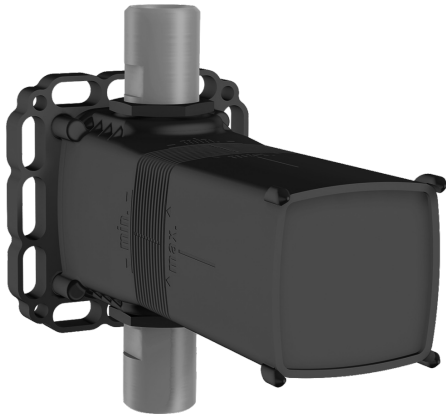

EAN: 4015474259027
static.hansa.com/44800000

- Accessori
- A incasso
- Montaggio a parete con unità d'incasso
- Cromo
- Manicotto di guarnizione per costruzioni a secco senza malta, Scatola di montaggio e manicotto di copertura, Sistema di fissaggio Multifix

Dati tecnici

Caratteristiche tecniche

Misura DN (dimensione nominale)	DN15
Misura della connessione	G1/2 x G3/4
Backflow prevention (EN1717)	DB

Certificati/Dichiarazioni

Dichiarazione di conformità	DoC
-----------------------------	------------