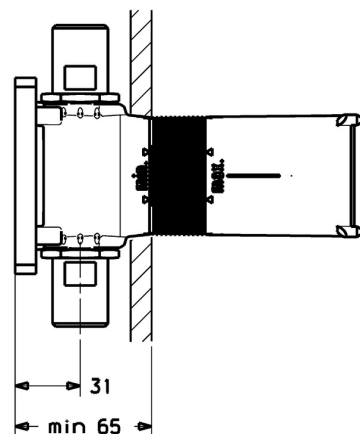

EAN: 4015474259027
static.hansa.com/44800000

- Equipement auxiliaire
- Encastré
- Montage mural encastré
- Chrome
- Film de protection pour cloison sèche, Box de montage et protection, Système de fixation Multifix

Caractéristiques techniques

Caractéristiques techniques

Taille DN (diamètre nominal)	DN15
Taille de raccord	G1/2 x G3/4
Dispositif de protection (EN1717)	DB

Certificats et normes

Déclaration de conformité	DoC
---------------------------	------------