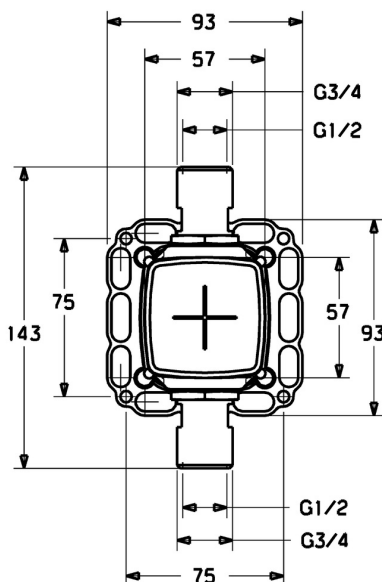

EAN: 4015474259027
static.hansa.com/44800000

- Equipement auxiliaire
- Encastré
- Montage mural encastré
- Chrome
- Film de protection pour cloison sèche, Box de montage et protection, Système de fixation Multifix

Caractéristiques techniques

Caractéristiques techniques

Taille DN (diamètre nominal)	DN15
Taille de raccord	G1/2 x G3/4
Dispositif de protection (EN1717)	DB

Certificats et normes

Déclaration de conformité	DoC
---------------------------	------------