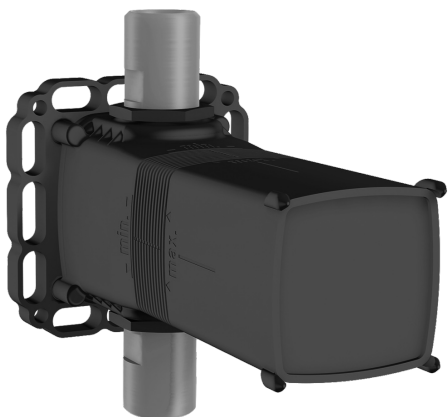

EAN: 4015474259027
static.hansa.com/44800000

- Equipement auxiliaire
- Encastré
- Montage mural encastré
- Chrome
- Film de protection pour cloison sèche, Box de montage et protection, Système de fixation Multifix

Caractéristiques techniques

Caractéristiques techniques

Taille DN (diamètre nominal)	DN15
Taille de raccord	G1/2 x G3/4
Dispositif de protection (EN1717)	DB

Certificats et normes

Déclaration de conformité	DoC
---------------------------	------------