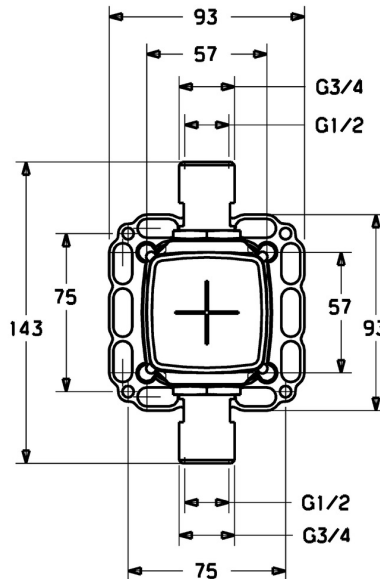

EAN: 4015474259027
static.hansa.com/44800000

- Zubehör
- Unterputz Einbaukörper
- Wandmontage für Unterputz-Einbaukörper
- Chrom
- Dichtmanschette für Trockenausbau, Montagebox und Bauschutzkappe, Multifix-Befestigungssystem
- Vergrößerung der Einbautiefe um 5 mm bei Befestigung der Montageschiene

Technische Daten

Technische Eigenschaften

DN-Größe (Nennmaß)	DN15
Anschlussgröße	G1/2 x G3/4
Sicherungseinrichtung (EN1717)	DB

Zulassungen und Deklarationen

Konformitätserklärung	DoC
-----------------------	-----