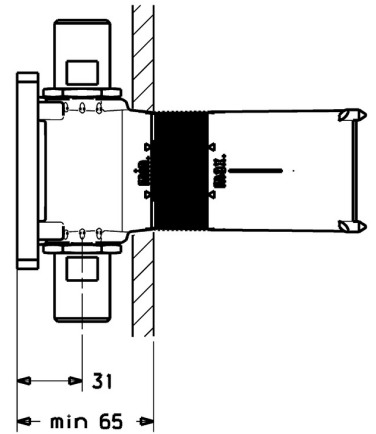

EAN: 4015474259027
static.hansa.com/44800000

- Zubehör
- Unterputz Einbaukörper
- Wandmontage für Unterputz-Einbaukörper
- Chrom
- Dichtmanschette für Trockenausbau, Montagebox und Bauschutzkappe, Multifix-Befestigungssystem
- Vergrößerung der Einbautiefe um 5 mm bei Befestigung der Montageschiene

Technische Daten

Technische Eigenschaften

DN-Größe (Nennmaß)	DN15
Anschlussgröße	G1/2 x G3/4
Sicherungseinrichtung (EN1717)	DB

Zulassungen und Deklarationen

Konformitätserklärung	DoC
-----------------------	-----