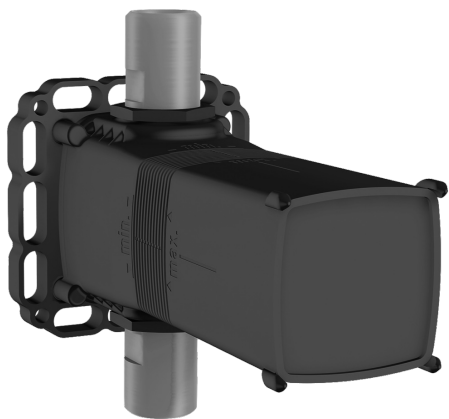

EAN: 4015474259027  
[static.hansa.com/44800000](http://static.hansa.com/44800000)

- Příslušenství
- Podomítkové
- Podomítková instalace
- Chrom
- Těsnící pouzdro pro suchou instalaci, Montážní krabice a krycí objímka, Upevňovací systém Multifix

### Technické vlastnosti

Velikost DN (jmenovitý rozměr)	<b>DN15</b>
Velikost přípojky	<b>G1/2 x G3/4</b>
Zabezpečení proti zpětnému toku (ČSN EN 1717)	<b>DB</b>