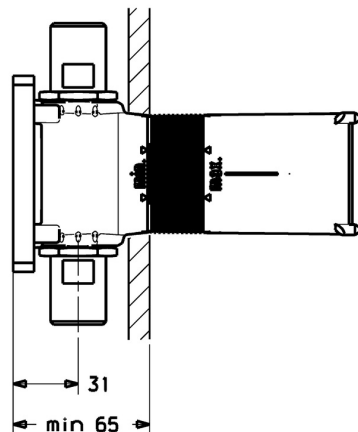

EAN: 4015474259027  
[static.hansa.com/44800000](http://static.hansa.com/44800000)

- Příslušenství
- Podomítkové
- Podomítková instalace
- Chrom
- Těsnící pouzdro pro suchou instalaci, Montážní krabice a krycí objímka, Upevňovací systém Multifix

### Technické vlastnosti

Velikost DN (jmenovitý rozměr)	<b>DN15</b>
Velikost přípojky	<b>G1/2 x G3/4</b>
Zabezpečení proti zpětnému toku (ČSN EN 1717)	<b>DB</b>