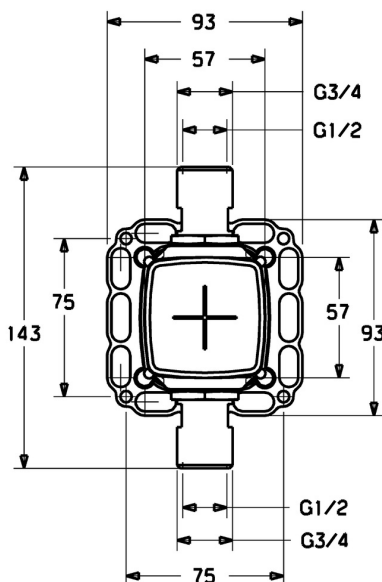

EAN: 4015474259027  
[static.hansa.com/44800000](http://static.hansa.com/44800000)

- Příslušenství
- Podomítkové
- Podomítková instalace
- Chrom
- Těsnící pouzdro pro suchou instalaci, Montážní krabice a krycí objímka, Upevňovací systém Multifix

### Technické vlastnosti

Velikost DN (jmenovitý rozměr)	<b>DN15</b>
Velikost přípojky	<b>G1/2 x G3/4</b>
Zabezpečení proti zpětnému toku (ČSN EN 1717)	<b>DB</b>