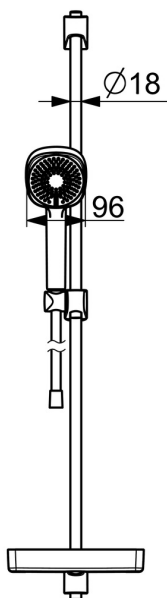

EAN: 4057304011115
static.hansa.com/44790131

- Riešenia pre sprchy
- Nástenná montáž
- Chróm

- Ručná sprcha, Sprchová tyč, Sprchová tyč s nastaviteľnou roztečou úchytov, Mydelník, Sprchová hadica (1750 mm), Technológia proti usadeninám (ľahko sa čistí)
- Normálny – Rovnomerný a jemný prúd vody, Osviežujúci – Silný prúd vody, aktivuje a osviežuje telo, Relaxačný – Jemný prúd vody, príjemný pre celé telo
- 3-prúdová

Technické údaje

Vlastnosti prietoku

Prietok Eco pri 3 bar	9.0 l/min
Prietok pri tlaku 3 bar	18.0 l/min
Prietok pri tlaku 3 bar (s ovládačom prietoku)	15.0 l/min

Technické vlastnosti

Dodávka teplej vody	max. +65°C
Pracovný tlak	0.5-5 bar
Spojovacia veľkosť	G1/2
Priemer	Ø 18 mm
Vzdialenosť na inštaláciu	max 920 mm
Dĺžka / Výška	960 mm