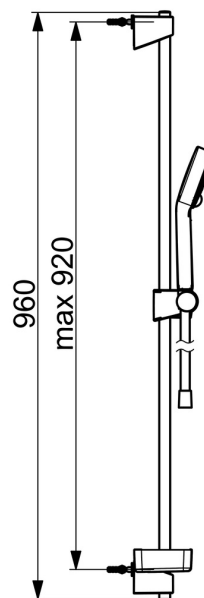

EAN: 4057304011115
static.hansa.com/44790131

- Riešenia pre sprchy
- Nástenná montáž
- Chróm

- Ručná sprcha, Sprchová tyč, Sprchová tyč s nastaviteľnou roztečou úchytov, Mydelník, Sprchová hadica (1750 mm), Technológia proti usadeninám (ľahko sa čistí)
- Normálny – Rovnomerný a jemný prúd vody, Osviežujúci – Silný prúd vody, aktivuje a osviežuje telo, Relaxačný – Jemný prúd vody, príjemný pre celé telo
- 3-prúdová

Technické údaje

Vlastnosti prietoku

Prietok Eco pri 3 bar	9.0 l/min
Prietok pri tlaku 3 bar	18.0 l/min
Prietok pri tlaku 3 bar (s ovládačom prietoku)	15.0 l/min

Technické vlastnosti

Dodávka teplej vody	max. +65°C
Pracovný tlak	0.5-5 bar
Spojovacia veľkosť	G1/2
Priemer	Ø 18 mm
Vzdialenosť na inštaláciu	max 920 mm
Dĺžka / Výška	960 mm