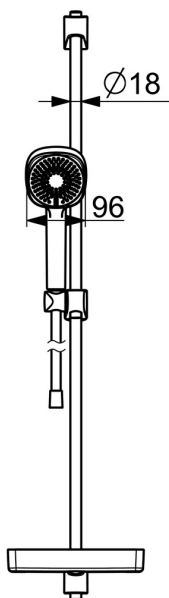

EAN: 4057304011115
static.hansa.com/44790131

- Douche oplossingen
- Wandmontage
- Chrom
- Handdouche, Glijstang, Verstelbare bevestiging glijstang, Zeepschaal, Doucheslang (1750 mm), Beschermtechnologie tegen kalkaanslag
- Normaal – gelijkmatige en zachte waterstroom, Verkwikkend – sterke waterstroom, activeert en verfrist het lichaam, Ontspannend – zachte waterstroom, aangenaam voor het hele lichaam
- 3-stralig

Technische gegevens

Doorstromingseigenschappen

Verlaagde doorstroomhoeveelheid bij 3 bar	9.0 l/min
Doorstroomhoeveelheid bij 3 bar	18.0 l/min
Doorstroomhoeveelheid bij 3 bar (met debietregelaar)	15.0 l/min

Technische eigenschappen

Warmwatertoevoer	max. +65°C
Werkdruk	0.5-5 bar
Aansluitmaat	G1/2
Diameter	Ø 18 mm
Inbouwbreedte	max 920 mm
Lengte / Hoogte	960 mm

Voorschriften

EN-norm	EN 1112, EN 1113
---------	-------------------------