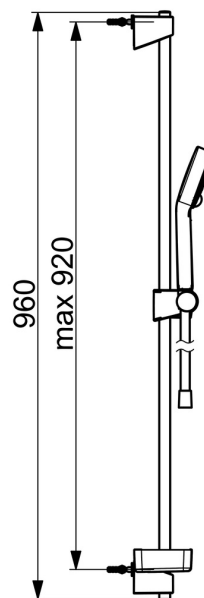

EAN: 4057304011115
static.hansa.com/44790131

- Douche oplossingen
- Wandmontage
- Chrom
- Handdouche, Glijstang, Verstelbare bevestiging glijstang, Zeepschaal, Doucheslang (1750 mm), Beschermtechnologie tegen kalkaanslag
- Normaal – gelijkmatige en zachte waterstroom, Verkwikkend – sterke waterstroom, activeert en verfrist het lichaam, Ontspannend – zachte waterstroom, aangenaam voor het hele lichaam
- 3-stralig

Technische gegevens

Doorstromingseigenschappen

Verlaagde doorstroomhoeveelheid bij 3 bar	9.0 l/min
Doorstroomhoeveelheid bij 3 bar	18.0 l/min
Doorstroomhoeveelheid bij 3 bar (met debietregelaar)	15.0 l/min

Technische eigenschappen

Warmwatertoevoer	max. +65°C
Werkdruk	0.5-5 bar
Aansluitmaat	G1/2
Diameter	Ø 18 mm
Inbouwbreedte	max 920 mm
Lengte / Hoogte	960 mm

Voorschriften

EN-norm	EN 1112, EN 1113
---------	-------------------------