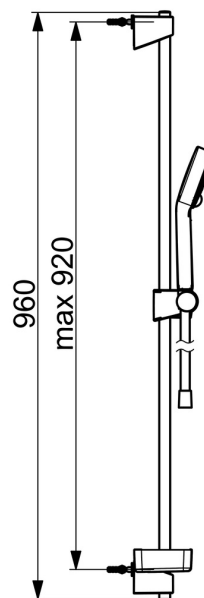

EAN: 4057304011115
static.hansa.com/44790131

- Solutions de douche
- Montage mural
- Chrome

- Douchette, Barre de douche, Support de douchette réglable, Porte savon, Flexible de douche (1750 mm), Technologie de protection anti calcaire
- Classique – Jet d'eau régulier et doux, Rafrâichissant - Un jet d'eau puissant, qui active et rafraîchit le corps, Relaxant – Jet d'eau doux, agréable pour tout le corps
- 3 jets

Caractéristiques techniques

Caractéristiques de débit

Eco-débit à 3 bar	9.0 l/min
Débit à 3 bar	18.0 l/min
Débit à 3 bar (avec limiteur de débit)	15.0 l/min

Caractéristiques techniques

Alimentation en eau chaude	max. +65°C
Pression de service	0.5-5 bar
Taille de raccord	G1/2
Diamètre	Ø 18 mm
Largeur d'installation	max 920 mm
Longueur/hauteur	960 mm