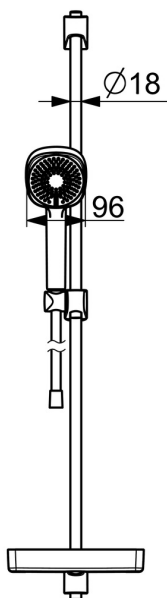

EAN: 4057304011115
static.hansa.com/44790131

- Solutions de douche
- Montage mural
- Chrome

- Douchette, Barre de douche, Support de douchette réglable, Porte savon, Flexible de douche (1750 mm), Technologie de protection anti calcaire
- Classique – Jet d'eau régulier et doux, Rafrâichissant - Un jet d'eau puissant, qui active et rafraîchit le corps, Relaxant – Jet d'eau doux, agréable pour tout le corps
- 3 jets

Caractéristiques techniques

Caractéristiques de débit

Eco-débit à 3 bar	9.0 l/min
Débit à 3 bar	18.0 l/min
Débit à 3 bar (avec limiteur de débit)	15.0 l/min

Caractéristiques techniques

Alimentation en eau chaude	max. +65°C
Pression de service	0.5-5 bar
Taille de raccord	G1/2
Diamètre	Ø 18 mm
Largeur d'installation	max 920 mm
Longueur/hauteur	960 mm