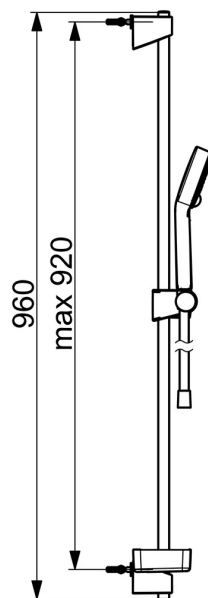

EAN: 4057304011115  
[static.hansa.com/44790131](http://static.hansa.com/44790131)

- Řešení pro sprchy
- Montáž na zeď
- Chrom

- Ruční sprcha, Sprchová tyč, Sprchová tyč s nastavitelnou roztečí úchytů, Mýdelník, Sprchová hadice (1750 mm), Technologie proti usazeninám (snadno se čistí)
- Normální - Rovnoměrný a jemný proud vody, Osvěžující - Silný proud vody, aktivuje a osvěžuje tělo, Relaxační - Jemný proud vody, příjemný pro celé tělo
- 3 proudy

### Vlastnosti průtoku

Úsporný průtok při 3 bar	<b>9.0 l/min</b>
Průtokové množství při 3 bar	<b>18.0 l/min</b>
Průtokové množství při 3 bar (s regulátorem průtoku)	<b>15.0 l/min</b>

### Technické vlastnosti

Zdroj teplé vody	<b>max. +65°C</b>
Pracovní tlak	<b>0.5-5 bar</b>
Velikost přípojky	<b>G1/2</b>
Průměr	<b>Ø 18 mm</b>
Instalační šířka	<b>max 920 mm</b>
Délka/výška	<b>960 mm</b>