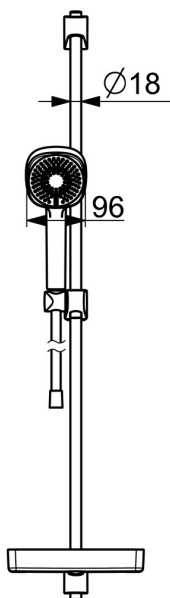

EAN: 4057304011115  
[static.hansa.com/44790131](http://static.hansa.com/44790131)

- Řešení pro sprchy
- Montáž na zeď
- Chrom

- Ruční sprcha, Sprchová tyč, Sprchová tyč s nastavitelnou roztečí úchytů, Mýdelník, Sprchová hadice (1750 mm), Technologie proti usazeninám (snadno se čistí)
- Normální - Rovnoměrný a jemný proud vody, Osvěžující - Silný proud vody, aktivuje a osvěžuje tělo, Relaxační - Jemný proud vody, příjemný pro celé tělo
- 3 proudy

### Vlastnosti průtoku

Úsporný průtok při 3 bar	<b>9.0 l/min</b>
Průtokové množství při 3 bar	<b>18.0 l/min</b>
Průtokové množství při 3 bar (s regulátorem průtoku)	<b>15.0 l/min</b>

### Technické vlastnosti

Zdroj teplé vody	<b>max. +65°C</b>
Pracovní tlak	<b>0.5-5 bar</b>
Velikost přípojky	<b>G1/2</b>
Průměr	<b>Ø 18 mm</b>
Instalační šířka	<b>max 920 mm</b>
Délka/výška	<b>960 mm</b>