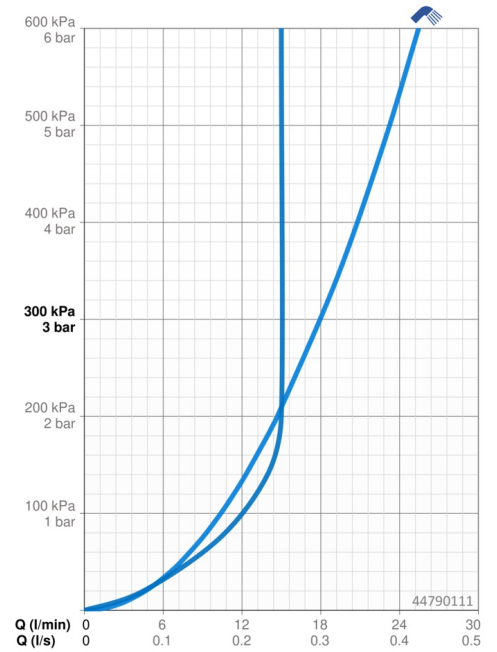

Technické údaje

Vlastnosti prietoku

Prietok pri tlaku 3 bar	18.0 l/min
Prietok pri tlaku 3 bar (s ovládačom prietoku)	15.0 l/min

Technické vlastnosti

Dodávka teplej vody	max. +65°C
Pracovný tlak	0.5-5 bar
Spojovacia veľkosť	G1/2
Priemer	Ø 18 mm
Vzdialenosť na inštaláciu	max 920 mm
Dĺžka / Výška	960 mm

Predpisy

Norma EN	EN 1112, EN 1113

Schválenia a Prehlásenia

Vyhlásenie o zhode	DoC
EPD	S-P-06395