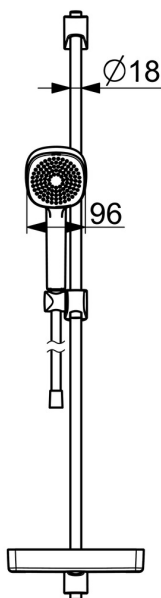

EAN: 4057304011108  
[static.hansa.com/44790111](http://static.hansa.com/44790111)

- Riešenia pre sprchy
- Nástenná montáž
- Chróm
- Ručná sprcha, Sprchová tyč, Sprchová tyč s nastaviteľnou roztečou úchytov, Mydelník, Sprchová hadica (1750 mm), Technológia proti usadeninám (ľahko sa čistí)
- Relaxačný – jemný prúd vody, príjemný pre celé telo
- 1-prúdová

### Vlastnosti prietoku

Prietok pri tlaku 3 bar	<b>18.0 l/min</b>
Prietok pri tlaku 3 bar (s ovládačom prietoku)	<b>15.0 l/min</b>

### Technické vlastnosti

Dodávka teplej vody	<b>max. +65°C</b>
Pracovný tlak	<b>0.5-5 bar</b>
Spojovacia veľkosť	<b>G1/2</b>
Priemer	<b>Ø 18 mm</b>
Vzdialenosť na inštaláciu	<b>max 920 mm</b>
Dĺžka / Výška	<b>960 mm</b>

### SP44780113

	Názov	Kód
01	Jazdec/nosič sprchy	59914392
02	Vnútorňá konzola	59914394