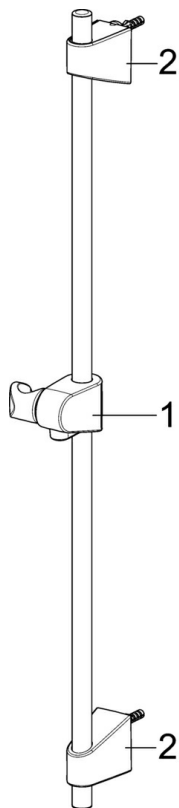

EAN: 4057304011108  
[static.hansa.com/44790111](http://static.hansa.com/44790111)

- Riešenia pre sprchy
- Nástenná montáž
- Chróm
- Ručná sprcha, Sprchová tyč, Sprchová tyč s nastaviteľnou roztečou úchytov, Mydelník, Sprchová hadica (1750 mm), Technológia proti usadeninám (ľahko sa čistí)
- Relaxačný – jemný prúd vody, príjemný pre celé telo
- 1-prúdová

### Vlastnosti prietoku

Prietok pri tlaku 3 bar	<b>18.0 l/min</b>
Prietok pri tlaku 3 bar (s ovládačom prietoku)	<b>15.0 l/min</b>

### Technické vlastnosti

Dodávka teplej vody	<b>max. +65°C</b>
Pracovný tlak	<b>0.5-5 bar</b>
Spojovacia veľkosť	<b>G1/2</b>
Priemer	<b>Ø 18 mm</b>
Vzdialenosť na inštaláciu	<b>max 920 mm</b>
Dĺžka / Výška	<b>960 mm</b>

### SP44780113

	Názov	Kód
01	Jazdec/nosič sprchy	59914392
02	Vnútorňá konzola	59914394