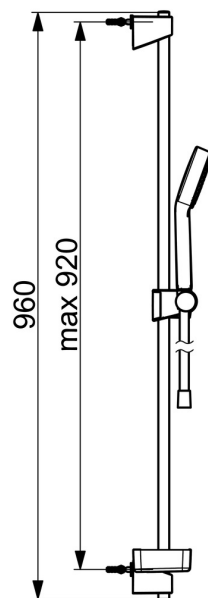

EAN: 4057304011108  
[static.hansa.com/44790111](http://static.hansa.com/44790111)

- Riešenia pre sprchy
- Nástenná montáž
- Chróm
- Ručná sprcha, Sprchová tyč, Sprchová tyč s nastaviteľnou roztečou úchytov, Mydelník, Sprchová hadica (1750 mm), Technológia proti usadeninám (ľahko sa čistí)
- Relaxačný – jemný prúd vody, príjemný pre celé telo
- 1-prúdová

### Vlastnosti prietoku

Prietok pri tlaku 3 bar	<b>18.0 l/min</b>
Prietok pri tlaku 3 bar (s ovládačom prietoku)	<b>15.0 l/min</b>

### Technické vlastnosti

Dodávka teplej vody	<b>max. +65°C</b>
Pracovný tlak	<b>0.5-5 bar</b>
Spojovacia veľkosť	<b>G1/2</b>
Priemer	<b>Ø 18 mm</b>
Vzdialenosť na inštaláciu	<b>max 920 mm</b>
Dĺžka / Výška	<b>960 mm</b>

### SP44780113

	Názov	Kód
01	Jazdec/nosič sprchy	59914392
02	Vnútorňá konzola	59914394