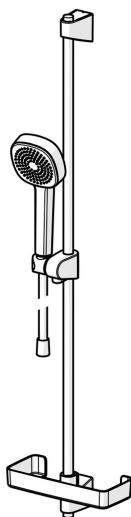

EAN: 4057304011108  
[static.hansa.com/44790111](http://static.hansa.com/44790111)

- Riešenia pre sprchy
- Nástenná montáž
- Chróm
- Ručná sprcha, Sprchová tyč, Sprchová tyč s nastaviteľnou roztečou úchytov, Mydelník, Sprchová hadica (1750 mm), Technológia proti usadeninám (ľahko sa čistí)
- Relaxačný – jemný prúd vody, príjemný pre celé telo
- 1-prúdová

### Vlastnosti prietoku

Prietok pri tlaku 3 bar	<b>18.0 l/min</b>
Prietok pri tlaku 3 bar (s ovládačom prietoku)	<b>15.0 l/min</b>

### Technické vlastnosti

Dodávka teplej vody	<b>max. +65°C</b>
Pracovný tlak	<b>0.5-5 bar</b>
Spojovacia veľkosť	<b>G1/2</b>
Priemer	<b>Ø 18 mm</b>
Vzdialenosť na inštaláciu	<b>max 920 mm</b>
Dĺžka / Výška	<b>960 mm</b>

### SP44780113

	Názov	Kód
01	Jazdec/nosič sprchy	59914392
02	Vnútorňá konzola	59914394