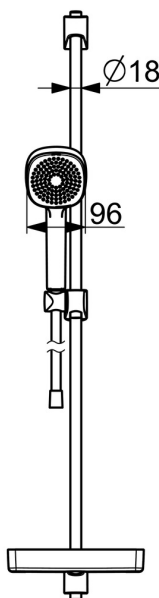

EAN: 4057304011108
static.hansa.com/44790111

- Douche oplossingen
- Wandmontage
- Chrom
- Handdouche, Glijstang, Verstelbare bevestiging glijstang, Zeepschaal, Doucheslang (1750 mm), Beschermtechnologie tegen kalkaanslag
- Ontspannend – zachte waterstroom, aangenaam voor het hele lichaam
- 1-stralig

Technische gegevens

Doorstromingseigenschappen

Doorstroomhoeveelheid bij 3 bar	18.0 l/min
Doorstroomhoeveelheid bij 3 bar (met debietregelaar)	15.0 l/min

Technische eigenschappen

Warmwatertoevoer	max. +65°C
Werkdruk	0.5-5 bar
Aansluitmaat	G1/2
Diameter	Ø 18 mm
Inbouwbreedte	max 920 mm
Lengte / Hoogte	960 mm