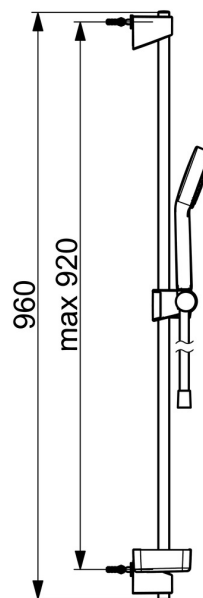

EAN: 4057304011108
static.hansa.com/44790111

- Douche oplossingen
- Wandmontage
- Chrom
- Handdouche, Glijstang, Verstelbare bevestiging glijstang, Zeepschaal, Doucheslang (1750 mm), Beschermtechnologie tegen kalkaanslag
- Ontspannend – zachte waterstroom, aangenaam voor het hele lichaam
- 1-stralig

Technische gegevens

Doorstromingseigenschappen

Doorstroomhoeveelheid bij 3 bar	18.0 l/min
Doorstroomhoeveelheid bij 3 bar (met debietregelaar)	15.0 l/min

Technische eigenschappen

Warmwatertoevoer	max. +65°C
Werkdruk	0.5-5 bar
Aansluitmaat	G1/2
Diameter	Ø 18 mm
Inbouwbreedte	max 920 mm
Lengte / Hoogte	960 mm