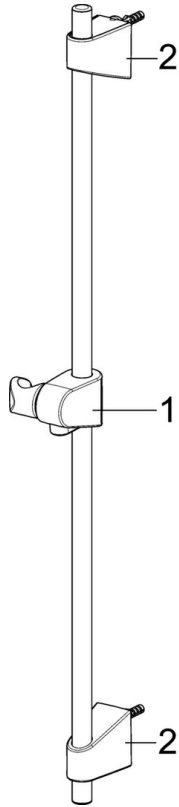

EAN: 4057304011108
static.hansa.com/44790111

- Douche oplossingen
- Wandmontage
- Chrom
- Handdouche, Glijstang, Verstelbare bevestiging glijstang, Zeepschaal, Doucheslang (1750 mm), Beschermtechnologie tegen kalkaanslag
- Ontspannend – zachte waterstroom, aangenaam voor het hele lichaam
- 1-stralig

Technische gegevens

Doorstromingseigenschappen

Doorstroomhoeveelheid bij 3 bar	18.0 l/min
Doorstroomhoeveelheid bij 3 bar (met debietregelaar)	15.0 l/min

Technische eigenschappen

Warmwatertoevoer	max. +65°C
Werkdruk	0.5-5 bar
Aansluitmaat	G1/2
Diameter	Ø 18 mm
Inbouwbreedte	max 920 mm
Lengte / Hoogte	960 mm

Voorschriften

EN-norm	EN 1112, EN 1113
---------	-------------------------

Toestemmingen en Verklaringen

Verklaring van overeenstemming	DoC
EPD	S-P-06395

Reserveonderdelen

SP44780113

	Naam	Code
01	Schuifstuk Chroom	59914392
02	Muursteun Chroom	59914394