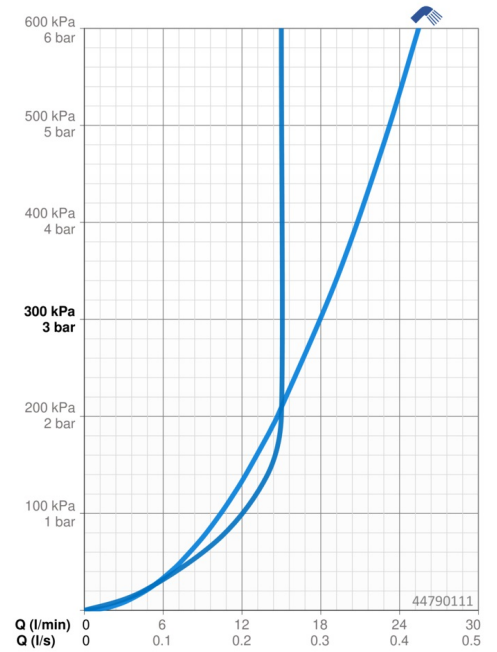

Technische gegevens

Doorstromingseigenschappen

Doorstroomhoeveelheid bij 3 bar	18.0 l/min
Doorstroomhoeveelheid bij 3 bar (met debietregelaar)	15.0 l/min

Technische eigenschappen

Warmwatertoevoer	max. +65°C
Werkdruk	0.5-5 bar
Aansluitmaat	G1/2
Diameter	Ø 18 mm
Inbouwbreedte	max 920 mm
Lengte / Hoogte	960 mm

Voorschriften

EN-norm	EN 1112, EN 1113

Toestemmingen en Verklaringen

Verklaring van overeenstemming	DoC
EPD	S-P-06395