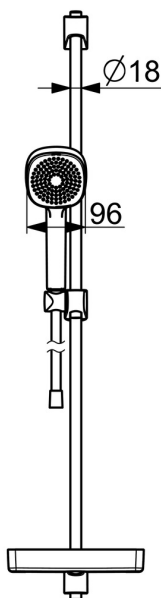

EAN: 4057304011108  
[static.hansa.com/44790111](https://static.hansa.com/44790111)

- Solutions de douche
- Montage mural
- Chrome

- Douchette, Barre de douche, Support de douchette réglable, Porte savon, Flexible de douche (1750 mm), Technologie de protection anti calcaire
- Relaxant – Jet d'eau doux, agréable pour tout le corps
- 1 jet

## Caractéristiques techniques

### Caractéristiques de débit

Débit à 3 bar	<b>18.0 l/min</b>
Débit à 3 bar (avec limiteur de débit)	<b>15.0 l/min</b>

### Caractéristiques techniques

Alimentation en eau chaude	<b>max. +65°C</b>
Pression de service	<b>0.5-5 bar</b>
Taille de raccord	<b>G1/2</b>
Diamètre	<b>Ø 18 mm</b>
Largeur d'installation	<b>max 920 mm</b>
Longueur/hauteur	<b>960 mm</b>