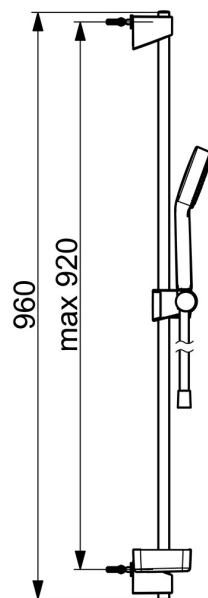

EAN: 4057304011108  
[static.hansa.com/44790111](https://static.hansa.com/44790111)

- Solutions de douche
- Montage mural
- Chrome

- Douchette, Barre de douche, Support de douchette réglable, Porte savon, Flexible de douche (1750 mm), Technologie de protection anti calcaire
- Relaxant – Jet d'eau doux, agréable pour tout le corps
- 1 jet

### Caractéristiques de débit

Débit à 3 bar	<b>18.0 l/min</b>
Débit à 3 bar (avec limiteur de débit)	<b>15.0 l/min</b>

### Caractéristiques techniques

Alimentation en eau chaude	<b>max. +65°C</b>
Pression de service	<b>0.5-5 bar</b>
Taille de raccord	<b>G1/2</b>
Diamètre	<b>Ø 18 mm</b>
Largeur d'installation	<b>max 920 mm</b>
Longueur/hauteur	<b>960 mm</b>

## Pièces de rechange