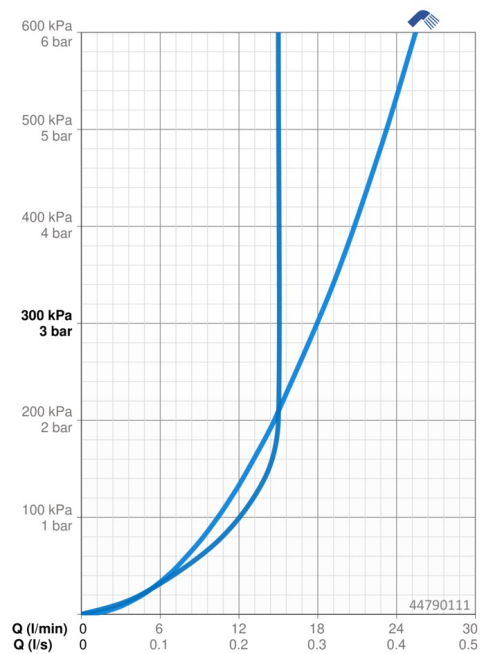

Caractéristiques techniques

Caractéristiques de débit

Débit à 3 bar	18.0 l/min
Débit à 3 bar (avec limiteur de débit)	15.0 l/min

Caractéristiques techniques

Alimentation en eau chaude	max. +65°C
Pression de service	0.5-5 bar
Taille de raccord	G1/2
Diamètre	Ø 18 mm
Largeur d'installation	max 920 mm
Longueur/hauteur	960 mm

Règlementations

Norme EN	EN 1112, EN 1113

Certificats et normes

Déclaration de conformité	DoC
EPD	S-P-06395