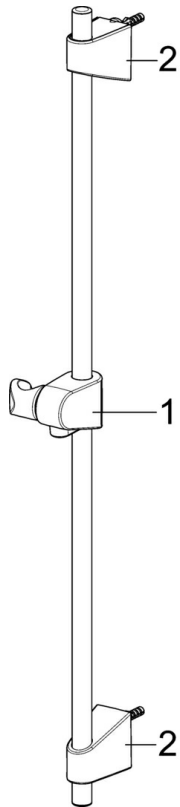

EAN: 4057304011108  
[static.hansa.com/44790111](https://static.hansa.com/44790111)

- Solutions de douche
- Montage mural
- Chrome

- Douchette, Barre de douche, Support de douchette réglable, Porte savon, Flexible de douche (1750 mm), Technologie de protection anti calcaire
- Relaxant – Jet d'eau doux, agréable pour tout le corps
- 1 jet

### Caractéristiques de débit

Débit à 3 bar	<b>18.0 l/min</b>
Débit à 3 bar (avec limiteur de débit)	<b>15.0 l/min</b>

### Caractéristiques techniques

Alimentation en eau chaude	<b>max. +65°C</b>
Pression de service	<b>0.5-5 bar</b>
Taille de raccord	<b>G1/2</b>
Diamètre	<b>Ø 18 mm</b>
Largeur d'installation	<b>max 920 mm</b>
Longueur/hauteur	<b>960 mm</b>

## Pièces de rechange