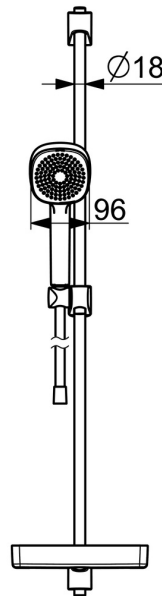

EAN: 4057304011108  
[static.hansa.com/44790111](https://static.hansa.com/44790111)

- Dusche
- Wandmontage
- Chrom
- Handbrause, Brausestange, Verstellbare Brausestangehalterung, Seifenschale, Brauseschlauch (1750 mm), Anti-Kalk-Technik
- Entspannend - Sanfter Wasserstrahl, angenehm für den ganzen Körper
- 1-strahlig

### Durchflusseigenschaften

Durchfluss bei 3 bar	<b>18.0 l/min</b>
Durchfluss bei 3 bar (mit Durchflussregler)	<b>15.0 l/min</b>

### Technische Eigenschaften

Warmwasserversorgung	<b>max. +65°C</b>
Arbeitsdruck	<b>0.5-5 bar</b>
Anschlussgröße	<b>G1/2</b>
Durchmesser	<b>Ø 18 mm</b>
Installationsabstand	<b>max 920 mm</b>
Länge / Höhe	<b>960 mm</b>