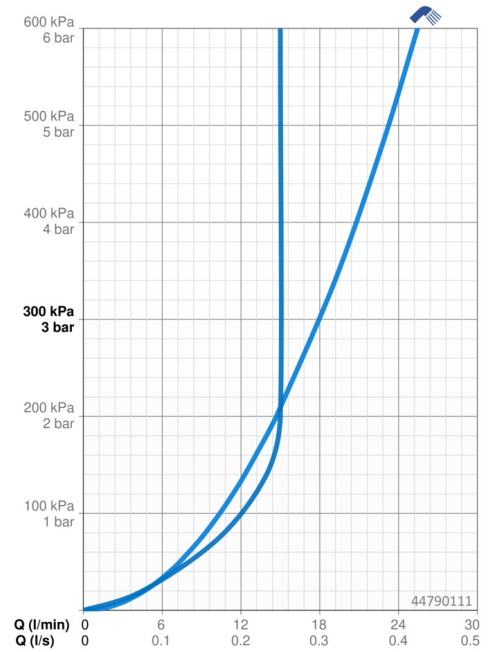

Technische Daten

Durchflusseigenschaften

Durchfluss bei 3 bar	18.0 l/min
Durchfluss bei 3 bar (mit Durchflussregler)	15.0 l/min

Technische Eigenschaften

Warmwasserversorgung	max. +65°C
Arbeitsdruck	0.5-5 bar
Anschlussgröße	G1/2
Durchmesser	Ø 18 mm
Installationsabstand	max 920 mm
Länge / Höhe	960 mm

Vorschriften

EN Standard	EN 1112, EN 1113

Zulassungen und Deklarationen

Konformitätserklärung	DoC
EPD	S-P-06395