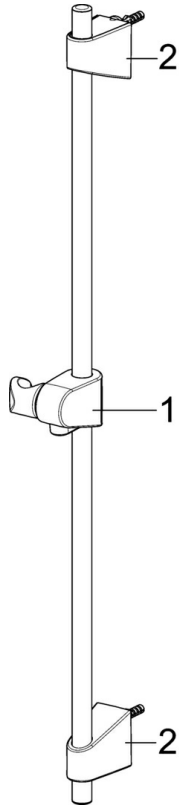

Ersatzteile

SP44780113

	Name	Art.-Nr.
01	Schieber	59914392
02	Wandbefestigung	59914394