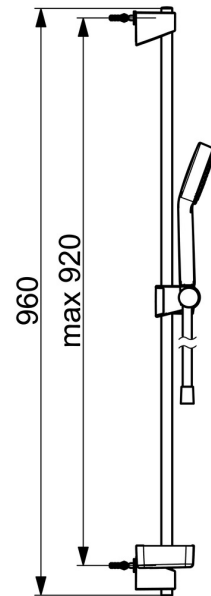

EAN: 4057304011108  
[static.hansa.com/44790111](https://static.hansa.com/44790111)

- Dusche
- Wandmontage
- Chrom
- Handbrause, Brausestange, Verstellbare Brausestangehalterung, Seifenschale, Brauseschlauch (1750 mm), Anti-Kalk-Technik
- Entspannend - Sanfter Wasserstrahl, angenehm für den ganzen Körper
- 1-strahlig

### Durchflusseigenschaften

Durchfluss bei 3 bar	<b>18.0 l/min</b>
Durchfluss bei 3 bar (mit Durchflussregler)	<b>15.0 l/min</b>

### Technische Eigenschaften

Warmwasserversorgung	<b>max. +65°C</b>
Arbeitsdruck	<b>0.5-5 bar</b>
Anschlussgröße	<b>G1/2</b>
Durchmesser	<b>Ø 18 mm</b>
Installationsabstand	<b>max 920 mm</b>
Länge / Höhe	<b>960 mm</b>