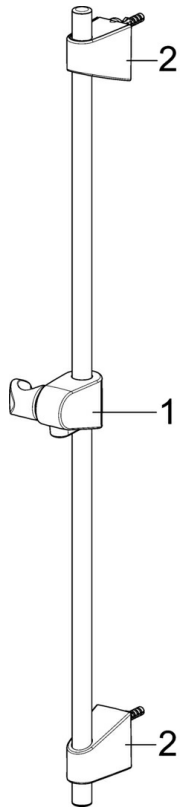

EAN: 4057304011108  
[static.hansa.com/44790111](http://static.hansa.com/44790111)

- Řešení pro sprchy
- Montáž na zeď
- Chrom

- Ruční sprcha, Sprchová tyč, Sprchová tyč s nastavitelnou roztečí úchytů, Mýdelník, Sprchová hadice (1750 mm), Technologie proti usazeninám (snadno se čistí)
- Relaxační - jemný proud vody, příjemný pro celé tělo
- 1 proud

### Vlastnosti průtoku

Průtokové množství při 3 bar	<b>18.0 l/min</b>
Průtokové množství při 3 bar (s regulátorem průtoku)	<b>15.0 l/min</b>

### Technické vlastnosti

Zdroj teplé vody	<b>max. +65°C</b>
Pracovní tlak	<b>0.5-5 bar</b>
Velikost přípojky	<b>G1/2</b>
Průměr	<b>Ø 18 mm</b>
Instalační šířka	<b>max 920 mm</b>
Délka/výška	<b>960 mm</b>

### SP44780113

	Název	Kód
01	Jezdec sprchy	59914392
02	Vnitřní konzole	59914394