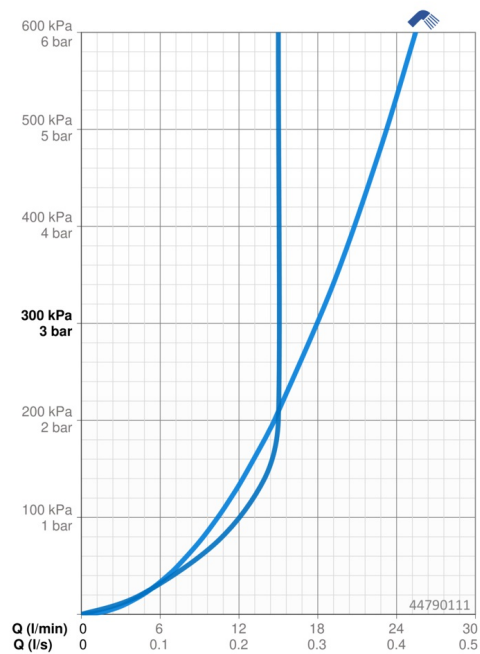

Technické údaje

Vlastnosti průtoku

Průtokové množství při 3 bar	18.0 l/min
Průtokové množství při 3 bar (s regulátorem průtoku)	15.0 l/min

Technické vlastnosti

Zdroj teplé vody	max. +65°C
Pracovní tlak	0.5-5 bar
Velikost přípojky	G1/2
Průměr	Ø 18 mm
Instalační šířka	max 920 mm
Délka/výška	960 mm

Předpisy

Norma EN	EN 1112, EN 1113

Schválení a Prohlášení

Prohlášení o shodě	DoC
EPD	S-P-06395