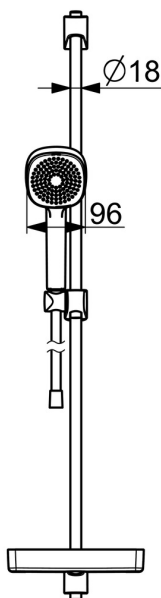

EAN: 4057304011108  
[static.hansa.com/44790111](http://static.hansa.com/44790111)

- Řešení pro sprchy
- Montáž na zeď
- Chrom

- Ruční sprcha, Sprchová tyč, Sprchová tyč s nastavitelnou roztečí úchytů, Mýdelník, Sprchová hadice (1750 mm), Technologie proti usazeninám (snadno se čistí)
- Relaxační - jemný proud vody, příjemný pro celé tělo
- 1 proud

### Vlastnosti průtoku

Průtokové množství při 3 bar	<b>18.0 l/min</b>
Průtokové množství při 3 bar (s regulátorem průtoku)	<b>15.0 l/min</b>

### Technické vlastnosti

Zdroj teplé vody	<b>max. +65°C</b>
Pracovní tlak	<b>0.5-5 bar</b>
Velikost přípojky	<b>G1/2</b>
Průměr	<b>Ø 18 mm</b>
Instalační šířka	<b>max 920 mm</b>
Délka/výška	<b>960 mm</b>