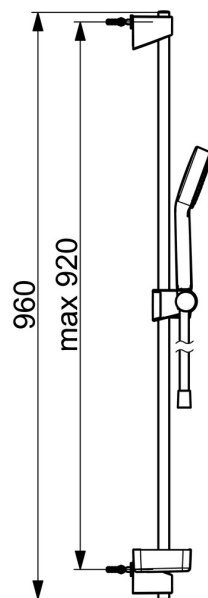

EAN: 4057304011108  
[static.hansa.com/44790111](http://static.hansa.com/44790111)

- Řešení pro sprchy
- Montáž na zeď
- Chrom

- Ruční sprcha, Sprchová tyč, Sprchová tyč s nastavitelnou roztečí úchytů, Mýdelník, Sprchová hadice (1750 mm), Technologie proti usazeninám (snadno se čistí)
- Relaxační - jemný proud vody, příjemný pro celé tělo
- 1 proud

### Vlastnosti průtoku

Průtokové množství při 3 bar	<b>18.0 l/min</b>
Průtokové množství při 3 bar (s regulátorem průtoku)	<b>15.0 l/min</b>

### Technické vlastnosti

Zdroj teplé vody	<b>max. +65°C</b>
Pracovní tlak	<b>0.5-5 bar</b>
Velikost přípojky	<b>G1/2</b>
Průměr	<b>Ø 18 mm</b>
Instalační šířka	<b>max 920 mm</b>
Délka/výška	<b>960 mm</b>