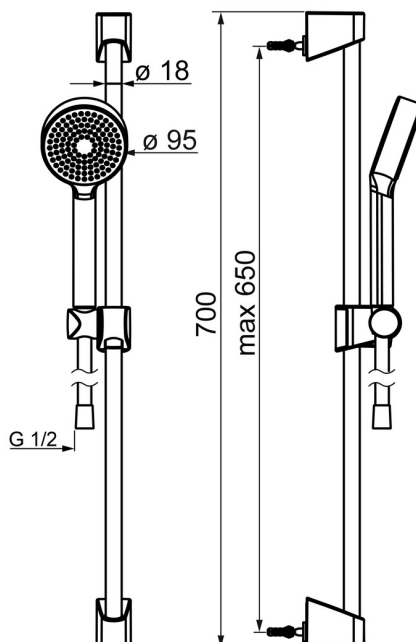

EAN: 4057304018534  
[static.hansa.com/44780413](http://static.hansa.com/44780413)

- Riešenia pre sprchy
- Nástenná montáž
- Chróm
- Ručná sprcha, Sprchová tyč, Sprchová tyč s nastaviteľnou roztečou úchytov, Sprchová hadica (1750 mm), Eco regulácia prietoku vody
- Intenzívny - Povzbudzujúci prúd vody
- 1-prúdová

### Vlastnosti prietoku

Prietok pri tlaku 3 bar (s ovládačom prietoku) **9.0 l/min**

### Technické vlastnosti

Dodávka teplej vody **max. +65°C**  
 Pracovný tlak **0.5-5 bar**  
 Spojovacia veľkosť **G1/2**  
 Priemer **Ø 18 mm**  
 Vzdialenosť na inštaláciu **max 650 mm**  
 Dĺžka / Výška **700 mm**  
 Materiál **Kompozit**