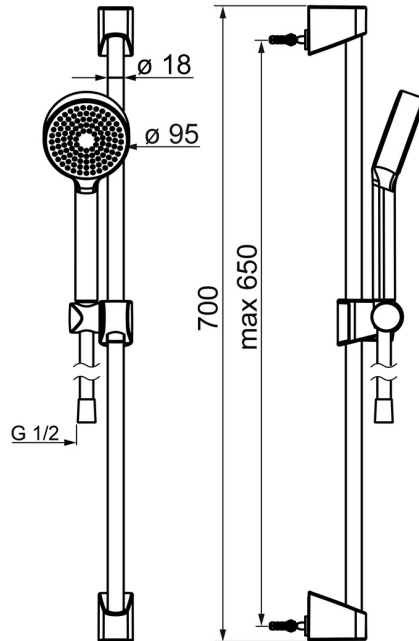

EAN: 4057304018534
static.hansa.com/44780413

- Douche oplossingen
- Wandmontage
- Chroom
- Handdouche, Glijstang, Verstelbare bevestiging glijstang, Doucheslang (1750 mm), Eco debiet control
- Intens - stimulerende waterstroom
- 1-stralig

Technische gegevens

Doorstromingseigenschappen

Doorstroomhoeveelheid bij 3 bar (met debietregelaar) **9.0 l/min**

Technische eigenschappen

Warmwatertoevoer **max. +65°C**
 Werkdruk **0.5-5 bar**
 Aansluitmaat **G1/2**
 Diameter **Ø 18 mm**
 Inbouwbreedte **max 650 mm**
 Lengte / Hoogte **700 mm**
 Materiaal **Composite**