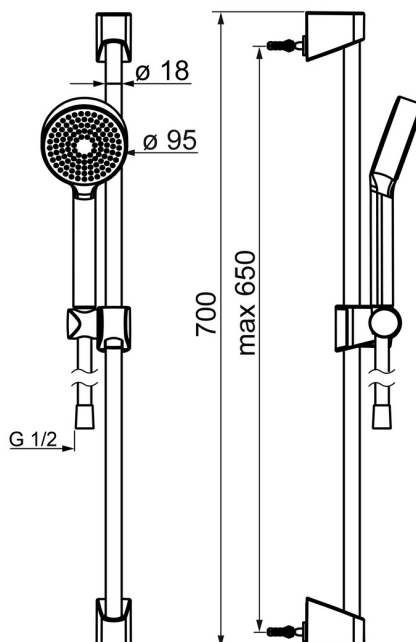

EAN: 4057304018534
static.hansa.com/44780413

- Soluzioni doccia
- Montaggio a parete
- Cromo

- Doccetta a mano, Asta doccia, Supporto regolabile dell'asta doccia, Flessibile doccia (1750 mm), Eco flow control
- Intenso - Getto d'acqua rinvigorente
- 1 getto

Dati tecnici

Caratteristiche flusso

Portata 3 bar (con limitatore di flusso) **9.0 l/min**

Caratteristiche tecniche

Fornitura di acqua calda **max. +65°C**
 Pressione di esercizio **0.5-5 bar**
 Misura della connessione **G1/2**
 Diametro **Ø 18 mm**
 Profondità di installazione **max 650 mm**
 Lunghezza / altezza **700 mm**
 Materiale **Composite**