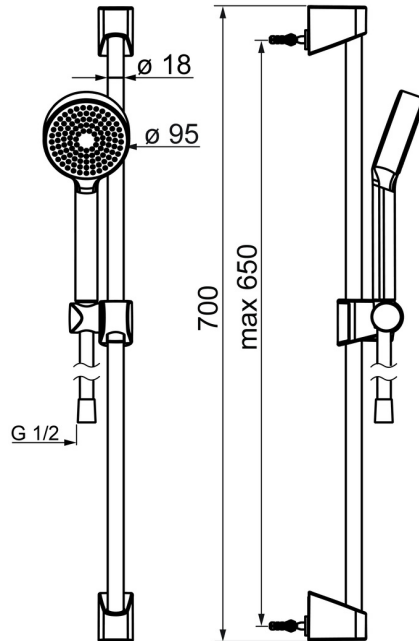

EAN: 4057304018534
static.hansa.com/44780413

- Dusche
- Wandmontage
- Chrom
- Handbrause, Brausestange, Verstellbare Brausestangehalterung, Brauseschlauch (1750 mm), Eco-Durchfluss
- Intensiv - Belebender Wasserstrahl
- 1-strahlig

Technische Daten

Durchflusseigenschaften

Durchfluss bei 3 bar (mit Durchflussregler) **9.0 l/min**

Technische Eigenschaften

Warmwasserversorgung **max. +65°C**
 Arbeitsdruck **0.5-5 bar**
 Anschlussgröße **G1/2**
 Durchmesser **Ø 18 mm**
 Installationsabstand **max 650 mm**
 Länge / Höhe **700 mm**
 Werkstoff **Verbundwerkstoff**