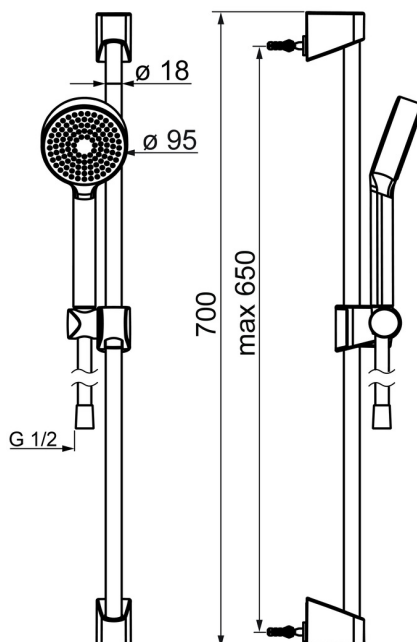

EAN: 4057304018534  
[static.hansa.com/44780413](http://static.hansa.com/44780413)

- Řešení pro sprchy
- Montáž na zeď
- Chrom
- Ruční sprcha, Sprchová tyč, Sprchová tyč s nastavitelnou roztečí úchytů, Sprchová hadice (1750 mm), Eco funkce pro omezení průtoku vody
- Intenzivní - povzbuzující proud vody
- 1 proud

### Vlastnosti průtoku

Průtokové množství při 3 bar (s regulátorem průtoku) **9.0 l/min**

### Technické vlastnosti

Zdroj teplé vody **max. +65°C**  
 Pracovní tlak **0.5-5 bar**  
 Velikost přípojky **G1/2**  
 Průměr **Ø 18 mm**  
 Instalační šířka **max 650 mm**  
 Délka/výška **700 mm**  
 Materiál **Kompozit**