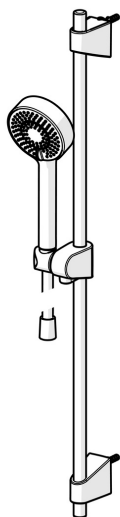

EAN: 4057304002519
static.hansa.com/44780233

- Riešenia pre sprchy
- Nástenná montáž
- Chróm

- Ručná sprcha, Sprchová tyč, Sprchová tyč s nastaviteľnou roztečou úchytov, Sprchová hadica (1750 mm), Eco regulácia prietoku vody, Technológia proti usadeninám (ľahko sa čistí)
- Normálny – Rovnomerný a jemný prúd vody, Osviežujúci – Silný prúd vody, aktivuje a osviežuje telo, Relaxačný – Jemný prúd vody, príjemný pre celé telo
- 3-prúdová

Technické údaje

Vlastnosti prietoku

Prietok pri tlaku 3 bar	18.0 l/min
Prietok pri tlaku 3 bar (s ovládačom prietoku)	15.0 l/min

Technické vlastnosti

Dodávka teplej vody	max. +65°C
Pracovný tlak	0.5-5 bar
Spojovacia veľkosť	G1/2
Priemer	Ø 18 mm
Vzdialenosť na inštaláciu	max 720 mm
Dĺžka / Výška	764 mm

Predpisy

Norma EN	EN 1112, EN 1113
----------	-------------------------

Schválenia a Prehlásenia

Vyhlásenie o zhode	DoC
EPD	S-P-06395

Náhradné diely

SP44780113

	Názov	Kód
01	Jazdec/nosič sprchy	59914392
02	Vnútoraná konzola	59914394