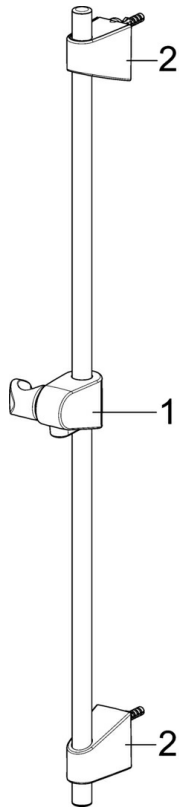

EAN: 4057304002519
static.hansa.com/44780233

- Riešenia pre sprchy
- Nástenná montáž
- Chróm

- Ručná sprcha, Sprchová tyč, Sprchová tyč s nastaviteľnou roztečou úchytov, Sprchová hadica (1750 mm), Eco regulácia prietoku vody, Technológia proti usadeninám (ľahko sa čistí)
- Normálny – Rovnomerný a jemný prúd vody, Osviežujúci – Silný prúd vody, aktivuje a osviežuje telo, Relaxačný – Jemný prúd vody, príjemný pre celé telo
- 3-prúdová

Technické údaje

Vlastnosti prietoku

Prietok pri tlaku 3 bar	18.0 l/min
Prietok pri tlaku 3 bar (s ovládačom prietoku)	15.0 l/min

Technické vlastnosti

Dodávka teplej vody	max. +65°C
Pracovný tlak	0.5-5 bar
Spojovacia veľkosť	G1/2
Priemer	Ø 18 mm
Vzdialenosť na inštaláciu	max 720 mm
Dĺžka / Výška	764 mm

Predpisy

Norma EN	EN 1112, EN 1113
----------	-------------------------

Schválenia a Prehlásenia

Vyhlásenie o zhode	DoC
EPD	S-P-06395

Náhradné diely

SP44780113

	Názov	Kód
01	Jazdec/nosič sprchy	59914392
02	Vnútoraná konzola	59914394