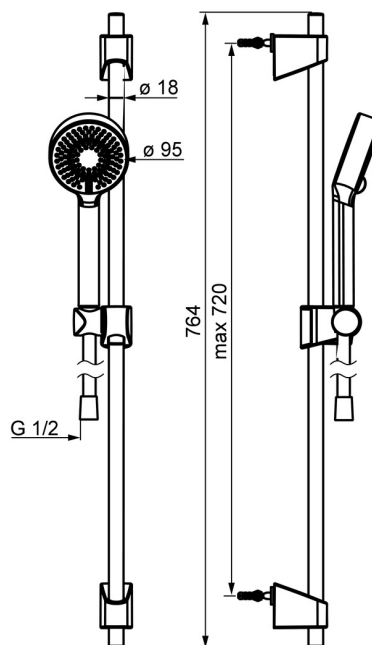

EAN: 4057304002519
static.hansa.com/44780233

- Riešenia pre sprchy
- Nástenná montáž
- Chróm

- Ručná sprcha, Sprchová tyč, Sprchová tyč s nastaviteľnou roztečou úchytov, Sprchová hadica (1750 mm), Eco regulácia prietoku vody, Technológia proti usadeninám (ľahko sa čistí)
- Normálny – Rovnomerný a jemný prúd vody, Osviežujúci – Silný prúd vody, aktivuje a osviežuje telo, Relaxačný – Jemný prúd vody, príjemný pre celé telo
- 3-prúdová

Technické údaje

Vlastnosti prietoku

Prietok pri tlaku 3 bar	18.0 l/min
Prietok pri tlaku 3 bar (s ovládačom prietoku)	15.0 l/min

Technické vlastnosti

Dodávka teplej vody	max. +65°C
Pracovný tlak	0.5-5 bar
Spojovacia veľkosť	G1/2
Priemer	Ø 18 mm
Vzdialenosť na inštaláciu	max 720 mm
Dĺžka / Výška	764 mm

Predpisy

Norma EN	EN 1112, EN 1113
----------	-------------------------

Schválenia a Prehlásenia

Vyhlásenie o zhode	DoC
EPD	S-P-06395

Náhradné diely

SP44780113

	Názov	Kód
01	Jazdec/nosič sprchy	59914392
02	Vnútoraná konzola	59914394