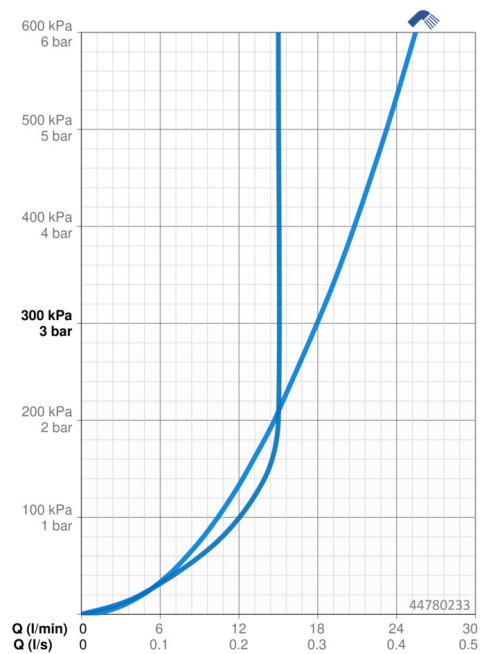

Technické údaje

Vlastnosti prietoku

Prietok pri tlaku 3 bar	18.0 l/min
Prietok pri tlaku 3 bar (s ovládačom prietoku)	15.0 l/min

Technické vlastnosti

Dodávka teplej vody	max. +65°C
Pracovný tlak	0.5-5 bar
Spojovacia veľkosť	G1/2
Priemer	Ø 18 mm
Vzdialenosť na inštaláciu	max 720 mm
Dĺžka / Výška	764 mm

Predpisy

Norma EN	EN 1112, EN 1113

Schválenia a Prehlásenia

Vyhlásenie o zhode	DoC
EPD	S-P-06395