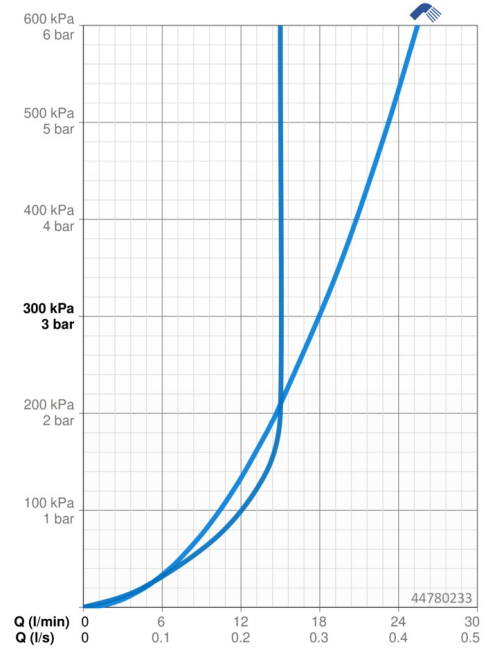

Dati tecnici

Caratteristiche flusso

Portata 3 bar	18.0 l/min
Portata 3 bar (con limitatore di flusso)	15.0 l/min

Caratteristiche tecniche

Fornitura di acqua calda	max. +65°C
Pressione di esercizio	0.5-5 bar
Misura della connessione	G1/2
Diámetro	Ø 18 mm
Profondità di installazione	max 720 mm
Lunghezza / altezza	764 mm

Norme

Standard EN	EN 1112, EN 1113

Certificati/Dichiarazioni

Dichiarazione di conformità	DoC
EPD	S-P-06395