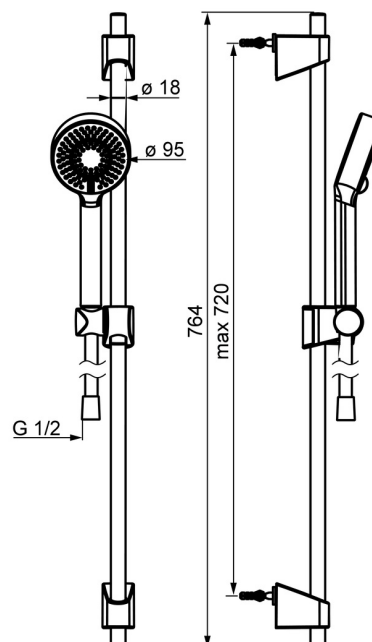

EAN: 4057304002519  
[static.hansa.com/44780233](http://static.hansa.com/44780233)

- Soluzioni doccia
- Montaggio a parete
- Cromo

- Doccetta a mano, Asta doccia, Supporto regolabile dell'asta doccia, Flessibile doccia (1750 mm), Eco flow control, Tecnologia di protezione anticalcare
- Normale - Getto d'acqua uniforme e morbido, Rinfrescante - Forte getto d'acqua, attiva e rinfresca il corpo, Rilassante - Getto d'acqua morbido, piacevole per tutto il corpo
- 3 getti

### Caratteristiche flusso

Portata 3 bar	<b>18.0 l/min</b>
Portata 3 bar (con limitatore di flusso)	<b>15.0 l/min</b>

### Caratteristiche tecniche

Fornitura di acqua calda	<b>max. +65°C</b>
Pressione di esercizio	<b>0.5-5 bar</b>
Misura della connessione	<b>G1/2</b>
Diámetro	<b>Ø 18 mm</b>
Profondità di installazione	<b>max 720 mm</b>
Lunghezza / altezza	<b>764 mm</b>

## Parti di ricambio