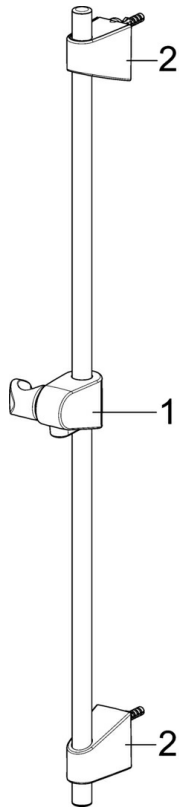

EAN: 4057304002519  
[static.hansa.com/44780233](http://static.hansa.com/44780233)

- Soluzioni doccia
- Montaggio a parete
- Cromo

- Doccetta a mano, Asta doccia, Supporto regolabile dell'asta doccia, Flessibile doccia (1750 mm), Eco flow control, Tecnologia di protezione anticalcare
- Normale - Getto d'acqua uniforme e morbido, Rinfrescante - Forte getto d'acqua, attiva e rinfresca il corpo, Rilassante - Getto d'acqua morbido, piacevole per tutto il corpo
- 3 getti

### Caratteristiche flusso

Portata 3 bar	<b>18.0 l/min</b>
Portata 3 bar (con limitatore di flusso)	<b>15.0 l/min</b>

### Caratteristiche tecniche

Fornitura di acqua calda	<b>max. +65°C</b>
Pressione di esercizio	<b>0.5-5 bar</b>
Misura della connessione	<b>G1/2</b>
Diámetro	<b>Ø 18 mm</b>
Profondità di installazione	<b>max 720 mm</b>
Lunghezza / altezza	<b>764 mm</b>

## Parti di ricambio