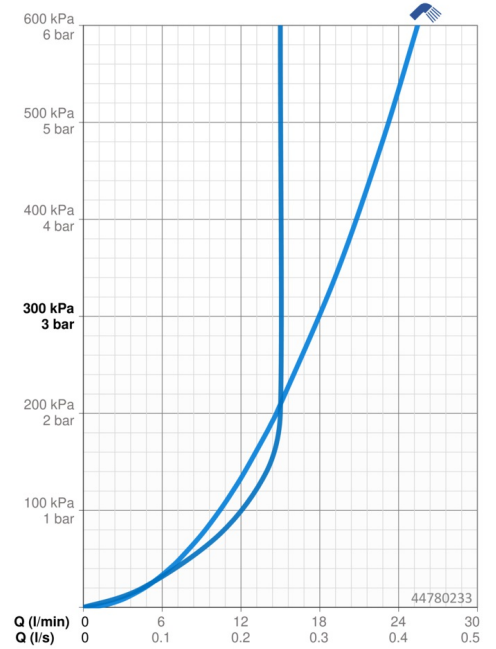

Technische Daten

Durchflusseigenschaften

Durchfluss bei 3 bar	18.0 l/min
Durchfluss bei 3 bar (mit Durchflussregler)	15.0 l/min

Technische Eigenschaften

Warmwasserversorgung	max. +65°C
Arbeitsdruck	0.5-5 bar
Anschlussgröße	G1/2
Durchmesser	Ø 18 mm
Installationsabstand	max 720 mm
Länge / Höhe	764 mm

Vorschriften

EN Standard	EN 1112, EN 1113

Zulassungen und Deklarationen

Konformitätserklärung	DoC
EPD	S-P-06395