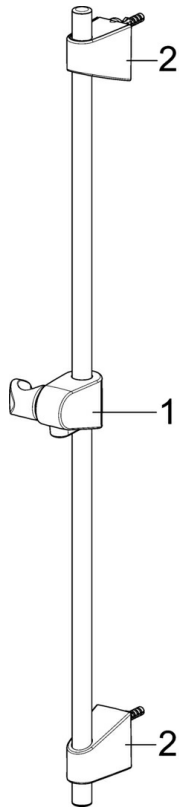

Ersatzteile

SP44780113

	Name	Art.-Nr.
01	Schieber	59914392
02	Wandbefestigung	59914394