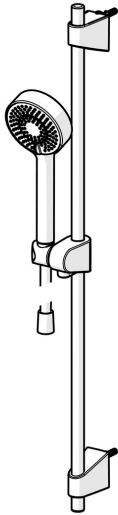

EAN: 4057304002519  
[static.hansa.com/44780233](https://static.hansa.com/44780233)

- Dusche
- Wandmontage
- Chrom
- Handbrause, Brausestange, Verstellbare Brausestangehalterung, Brauseschlauch (1750 mm), Eco-Durchfluss, Anti-Kalk-Technik
- Normal - Gleichmäßiger und weicher Wasserstrahl, Erfrischend - Starker Wasserstrahl, aktiviert und erfrischt den Körper, Entspannend - Sanfter Wasserstrahl, angenehm für den ganzen Körper
- 3-strahlig

### Durchflusseigenschaften

Durchfluss bei 3 bar	<b>18.0 l/min</b>
Durchfluss bei 3 bar (mit Durchflussregler)	<b>15.0 l/min</b>

### Technische Eigenschaften

Warmwasserversorgung	<b>max. +65°C</b>
Arbeitsdruck	<b>0.5-5 bar</b>
Anschlussgröße	<b>G1/2</b>
Durchmesser	<b>Ø 18 mm</b>
Installationsabstand	<b>max 720 mm</b>
Länge / Höhe	<b>764 mm</b>