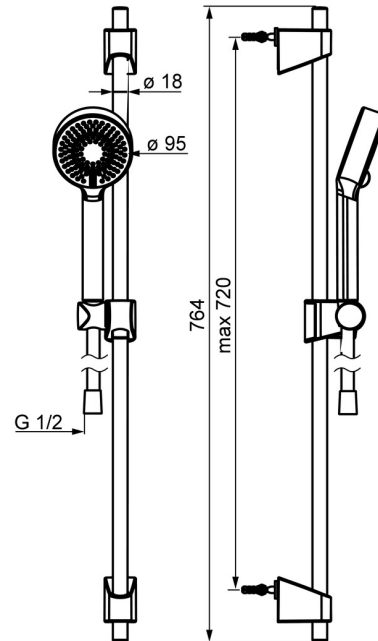

EAN: 4057304002519  
[static.hansa.com/44780233](https://static.hansa.com/44780233)

- Dusche
- Wandmontage
- Chrom
- Handbrause, Brausestange, Verstellbare Brausestangehalterung, Brauseschlauch (1750 mm), Eco-Durchfluss, Anti-Kalk-Technik
- Normal - Gleichmäßiger und weicher Wasserstrahl, Erfrischend - Starker Wasserstrahl, aktiviert und erfrischt den Körper, Entspannend - Sanfter Wasserstrahl, angenehm für den ganzen Körper
- 3-strahlig

### Durchflusseigenschaften

Durchfluss bei 3 bar	<b>18.0 l/min</b>
Durchfluss bei 3 bar (mit Durchflussregler)	<b>15.0 l/min</b>

### Technische Eigenschaften

Warmwasserversorgung	<b>max. +65°C</b>
Arbeitsdruck	<b>0.5-5 bar</b>
Anschlussgröße	<b>G1/2</b>
Durchmesser	<b>Ø 18 mm</b>
Installationsabstand	<b>max 720 mm</b>
Länge / Höhe	<b>764 mm</b>