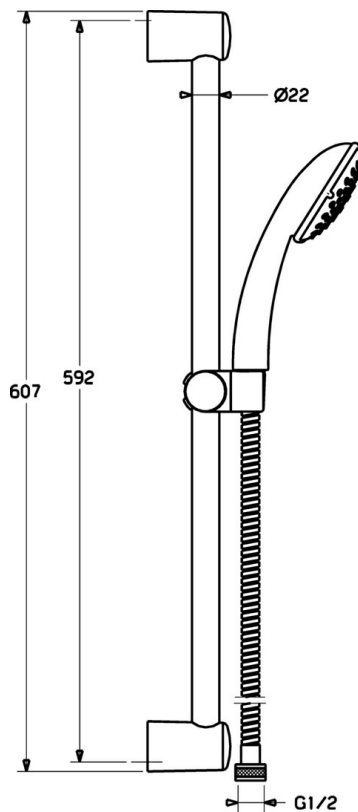

EAN: 4015474127982
static.hansa.com/44780230

- Riešenia pre sprchy
- Nástenná montáž
- Chróm
- Filter, filtre na nečistoty

Technické údaje

Technické vlastnosti

Dodávka teplej vody

max. +65°C

Pracovný tlak

0.5-5 bar