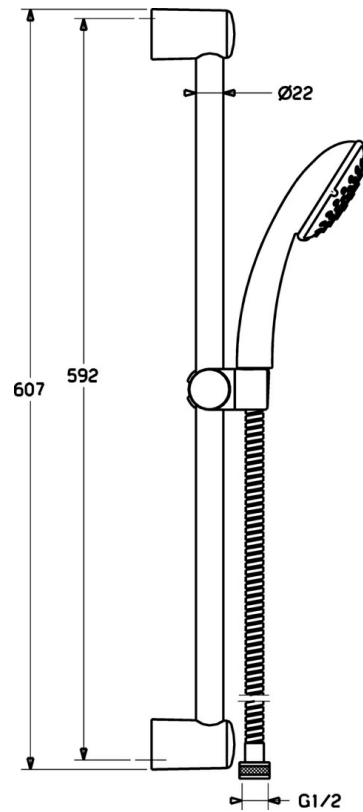

EAN: 4015474127982
static.hansa.com/44780230

- Douche oplossingen
- Wandmontage
- Chroom
- Vuilfilter(s)

Technische gegevens

Technische eigenschappen

Warmwatertoevoer	max. +65°C
Werkdruk	0.5-5 bar

Reserveonderdelen

SP44670110

	Naam	Code
2	Muursteen Chrom Stopgezet	59912599
3	Schuifstuk, d 22 mm	59912595
4	Handdouche Chrom Stopgezet	44610100
4	Handdouche Chrom Stopgezet	44630100
4	Handdouche Chrom Stopgezet	44620100
5	Doucheslang, L=1750 Chrom	59912596
5.1	Afdichtring, d 21x12x2	59912304
7	Zeepschaal	59912598
N.I.	Beschermingskapje Stopgezet	59913901
N.I.	Spacer sleeve Stopgezet	59913951