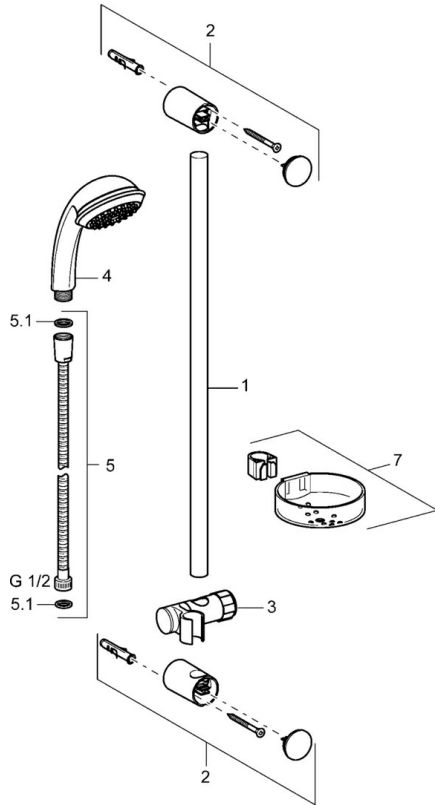

EAN: 4015474127982
static.hansa.com/44780230

- Douche oplossingen
- Wandmontage
- Chroom
- Vuilfilter(s)

Technische gegevens

Technische eigenschappen

Warmwatertoevoer	max. +65°C
Werkdruk	0.5-5 bar

Reserveonderdelen

SP44670110

	Naam	Code
2	Muursteen Chrom Stopgezet	59912599
3	Schuifstuk, d 22 mm	59912595
4	Handdouche Chrom Stopgezet	44610100
4	Handdouche Chrom Stopgezet	44630100
4	Handdouche Chrom Stopgezet	44620100
5	Doucheslang, L=1750 Chrom	59912596
5.1	Afdichtring, d 21x12x2	59912304
7	Zeepschaal	59912598
N.I.	Beschermingskapje Stopgezet	59913901
N.I.	Spacer sleeve Stopgezet	59913951