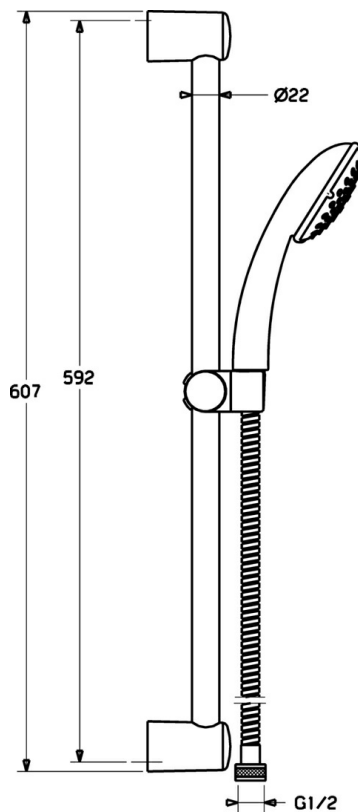

EAN: 4015474127982  
[static.hansa.com/44780230](http://static.hansa.com/44780230)

- Soluzioni doccia
- Montaggio a parete
- Cromo
- Filtro/i anti-impurità

### Caratteristiche tecniche

Fornitura di acqua calda	max. +65°C
Pressione di esercizio	0.5-5 bar

## Parti di ricambio

### SP44670110

	Nome	Codice
2	Supporto murale Cromo Fuori produzione	59912599
3	Cursore per asta doccia, d 22 mm	59912595
4	Doccetta Cromo Fuori produzione	44610100
4	Doccetta Cromo Fuori produzione	44630100
4	Doccetta Cromo Fuori produzione	44620100
5	Flessibile doccia, L=1750 Cromo	59912596
5.1	L'anello di tenuta, d 21x12x2	59912304
7	Portasapone	59912598
N.I.	Protezione Fuori produzione	59913901
N.I.	Adattatore Fuori produzione	59913951