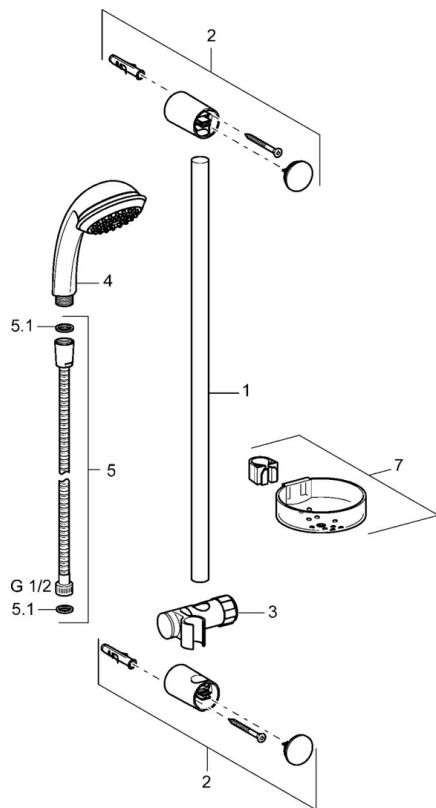

EAN: 4015474127982  
[static.hansa.com/44780230](http://static.hansa.com/44780230)

- Soluzioni doccia
- Montaggio a parete
- Cromo
- Filtro/i anti-impurità

## Parti di ricambio

### SP44670110

	Nome	Codice
2	Supporto murale Cromo Fuori produzione	59912599
3	Cursore per asta doccia, d 22 mm	59912595
4	Doccetta Cromo Fuori produzione	44610100
4	Doccetta Cromo Fuori produzione	44630100
4	Doccetta Cromo Fuori produzione	44620100
5	Flessibile doccia, L=1750 Cromo	59912596
5.1	L'anello di tenuta, d 21x12x2	59912304
7	Portasapone	59912598
N.I.	Protezione Fuori produzione	59913901
N.I.	Adattatore Fuori produzione	59913951