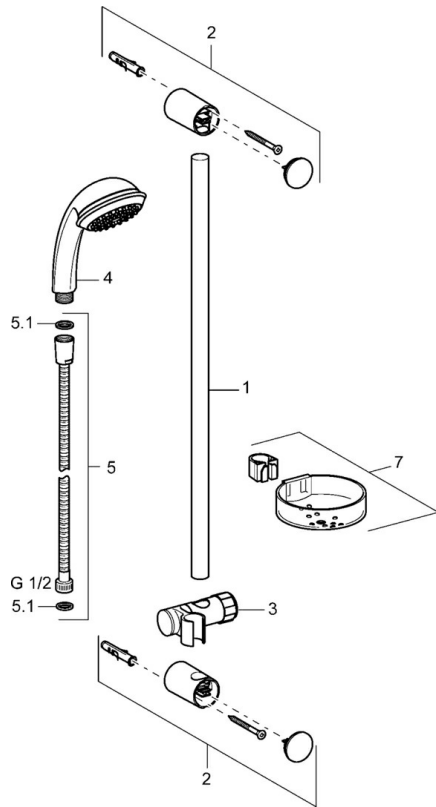

EAN: 4015474127982  
[static.hansa.com/44780230](http://static.hansa.com/44780230)

- Solutions de douche
- Montage mural
- Chrome
- Filtre(s) à impuretés

## Caractéristiques techniques

## Pièces de rechange

### SP44670110

	Nom	Code
2	Support mural Arrêté	59912599
3	Curseur pour barre, d 22 mm	59912595
4	Douchette Arrêté	44610100
4	Douchette Arrêté	44630100
4	Douchette Arrêté	44620100
5	Flexible, L=1750	59912596
5.1	L'anneau d'étanchéité, d 21x12x2	59912304
7	Porte-savon	59912598
N.I.	Cache de protection Arrêté	59913901
N.I.	Douille entretoise Arrêté	59913951