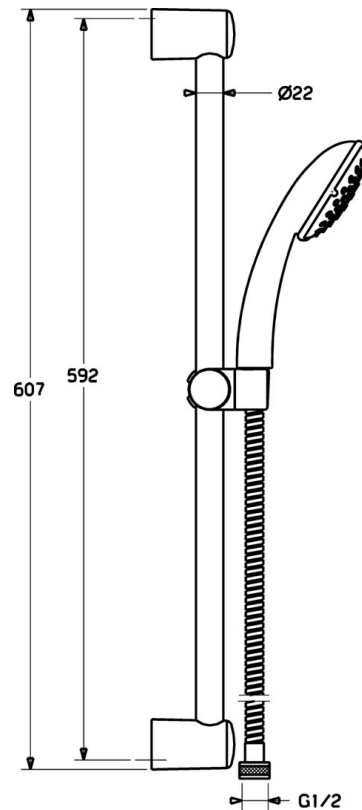

## Caractéristiques techniques

### Caractéristiques techniques

Alimentation en eau chaude	<b>max. +65°C</b>
Pression de service	<b>0.5-5 bar</b>

## Pièces de rechange

### SP44670110

	Nom	Code
2	Support mural Arrêté	59912599
3	Curseur pour barre, d 22 mm	59912595
4	Douchette Arrêté	44610100
4	Douchette Arrêté	44630100
4	Douchette Arrêté	44620100
5	Flexible, L=1750	59912596
5.1	L'anneau d'étanchéité, d 21x12x2	59912304
7	Porte-savon	59912598
N.I.	Cache de protection Arrêté	59913901
N.I.	Douille entretoise Arrêté	59913951