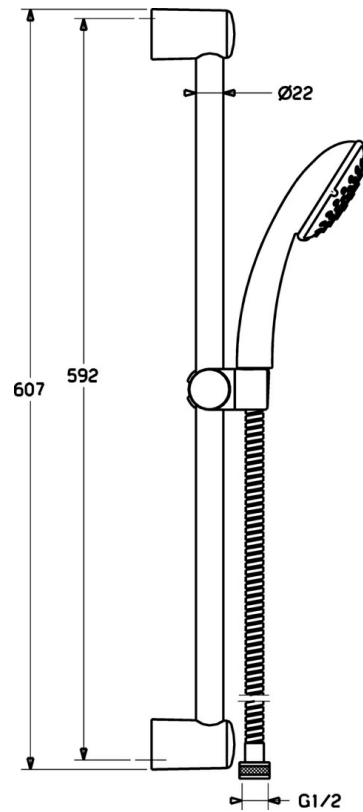

EAN: 4015474127982
static.hansa.com/44780230

- Dusche
- Wandmontage
- Chrom
- Schmutzfilter

Technische Daten

Technische Eigenschaften

Warmwasserversorgung	max. +65°C
Arbeitsdruck	0.5-5 bar

Ersatzteile

SP44670110

	Name	Art.-Nr.
2	Wandbefestigung Ausgelaufen	59912599
3	Schieber, d 22 mm	59912595
4	Handbrause Ausgelaufen	44610100
4	Handbrause Ausgelaufen	44630100
4	Handbrause Ausgelaufen	44620100
5	Schlauch, L=1750	59912596
5.1	Dichtungsring, d 21x12x2	59912304
7	Seifenschale	59912598
N.I.	Schutzkappe Ausgelaufen	59913901
N.I.	Distanzhülse Ausgelaufen	59913951