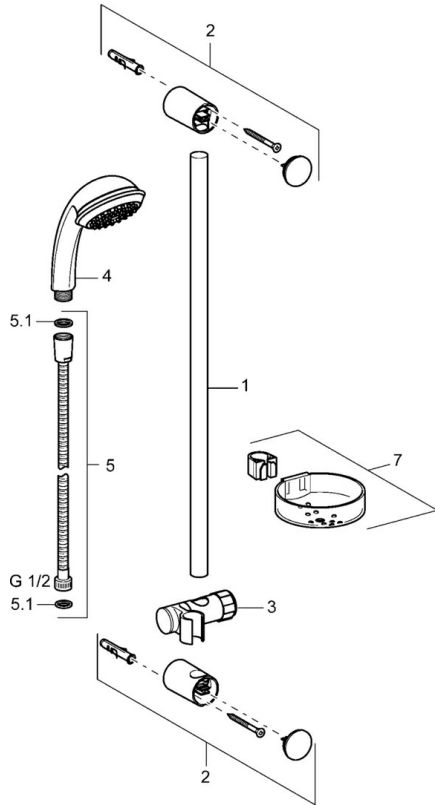

EAN: 4015474127982
static.hansa.com/44780230

- Dusche
- Wandmontage
- Chrom
- Schmutzfilter

Technische Daten

Technische Eigenschaften

Warmwasserversorgung	max. +65°C
Arbeitsdruck	0.5-5 bar

Ersatzteile

SP44670110

	Name	Art.-Nr.
2	Wandbefestigung Ausgelaufen	59912599
3	Schieber, d 22 mm	59912595
4	Handbrause Ausgelaufen	44610100
4	Handbrause Ausgelaufen	44630100
4	Handbrause Ausgelaufen	44620100
5	Schlauch, L=1750	59912596
5.1	Dichtungsring, d 21x12x2	59912304
7	Seifenschale	59912598
N.I.	Schutzkappe Ausgelaufen	59913901
N.I.	Distanzhülse Ausgelaufen	59913951