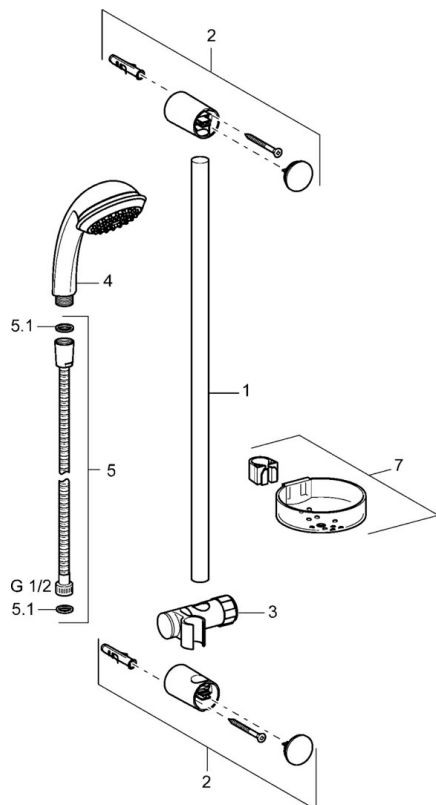

EAN: 4015474127982
static.hansa.com/44780230

- Řešení pro sprchy
- Montáž na zeď
- Chrom
- Filtr(y) na nečistoty

Technické údaje

Technické vlastnosti

Zdroj teplé vody	max. +65°C
Pracovní tlak	0.5-5 bar

Náhradní díly

SP44670110

	Název	Kód
2	Vnitřní konzole Ukončeno	59912599
3	Jezdec sprchy, d 22 mm	59912595
4	Ruční sprcha Ukončeno	44610100
4	Ruční sprcha Ukončeno	44630100
4	Ruční sprcha Ukončeno	44620100
5	Sprchová hadice, L=1750	59912596
5.1	Těsnící kroužek, d 21x12x2	59912304
7	Mýdelník	59912598
N.I.	Antivandal krytka termostatu Ukončeno	59913901
N.I.	Distanční pouzdro Ukončeno	59913951