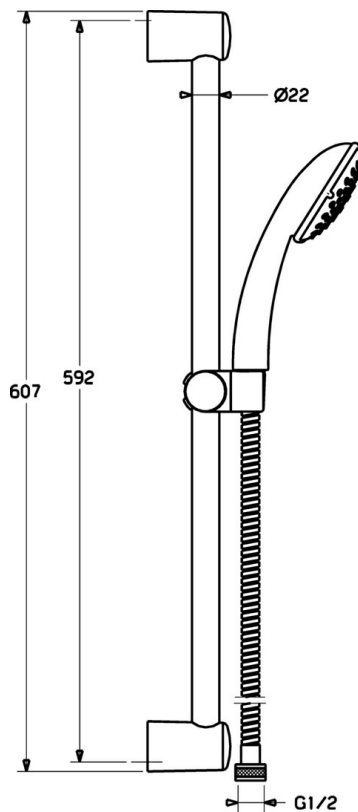

EAN: 4015474127982
static.hansa.com/44780230

- Řešení pro sprchy
- Montáž na zeď
- Chrom
- Filtr(y) na nečistoty

Technické údaje

Technické vlastnosti

Zdroj teplé vody	max. +65°C
Pracovní tlak	0.5-5 bar

Náhradní díly

SP44670110

	Název	Kód
2	Vnitřní konzole Ukončeno	59912599
3	Jezdec sprchy, d 22 mm	59912595
4	Ruční sprcha Ukončeno	44610100
4	Ruční sprcha Ukončeno	44630100
4	Ruční sprcha Ukončeno	44620100
5	Sprchová hadice, L=1750	59912596
5.1	Těsnící kroužek, d 21x12x2	59912304
7	Mýdelník	59912598
N.I.	Antivandal krytka termostatu Ukončeno	59913901
N.I.	Distanční pouzdro Ukončeno	59913951