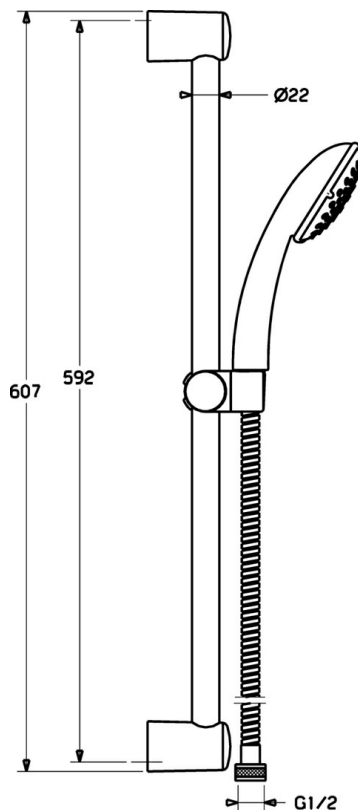

EAN: 4015474127975
static.hansa.com/44780220

- Riešenia pre sprchy
- Nástenná montáž
- Chróm
- Sprchová tyč s nastaviteľnou roztečou úchyto, Sprchová hadica (1750 mm), Technológia proti usadeninám (ľahko sa čistí)
- Filter, filtre na nečistoty
- 2-prúdová

Technické údaje

Technické vlastnosti

Dodávka teplej vody

max. +65°C

Pracovný tlak

0.5-5 bar

Náhradné diely

SP44670110

	Názov	Kód
2	Vnútorná konzola Ukončené	59912599
3	Jazdec/nosič sprchy, d 22 mm	59912595
4	Ručná sprcha Ukončené	44610100
4	Ručná sprcha Ukončené	44630100
4	Ručná sprcha Ukončené	44620100
5	Sprchová hadica, L=1750	59912596
5.1	Tesniaci krúžok, d 21x12x2	59912304
7	Mydlovnička	59912598
N.I.	Antivandal krytka termostatu Ukončené	59913901
N.I.	Spacer sleeve Ukončené	59913951