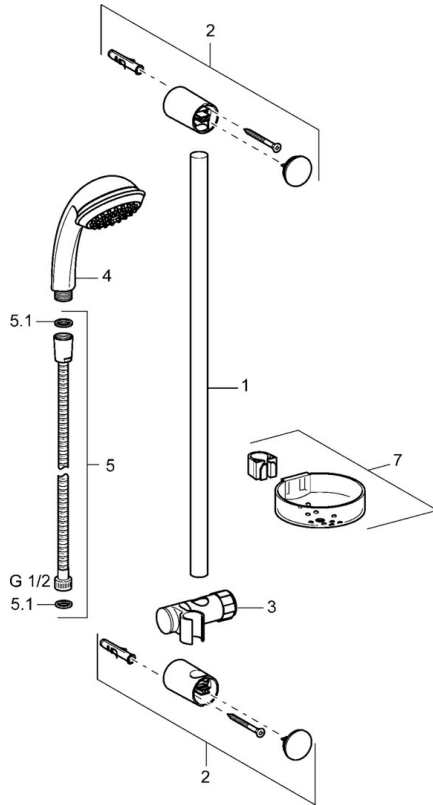

EAN: 4015474127975
static.hansa.com/44780220

- Riešenia pre sprchy
- Nástenná montáž
- Chróm
- Sprchová tyč s nastaviteľnou roztečou úchyto, Sprchová hadica (1750 mm), Technológia proti usadeninám (ľahko sa čistí)
- Filter, filtre na nečistoty
- 2-prúdová

Technické údaje

Technické vlastnosti

Dodávka teplej vody

max. +65°C

Pracovný tlak

0.5-5 bar

Náhradné diely

SP44670110

	Názov	Kód
2	Vnútorná konzola Ukončené	59912599
3	Jazdec/nosič sprchy, d 22 mm	59912595
4	Ručná sprcha Ukončené	44610100
4	Ručná sprcha Ukončené	44630100
4	Ručná sprcha Ukončené	44620100
5	Sprchová hadica, L=1750	59912596
5.1	Tesniaci krúžok, d 21x12x2	59912304
7	Mydlovnička	59912598
N.I.	Antivandal krytka termostatu Ukončené	59913901
N.I.	Spacer sleeve Ukončené	59913951