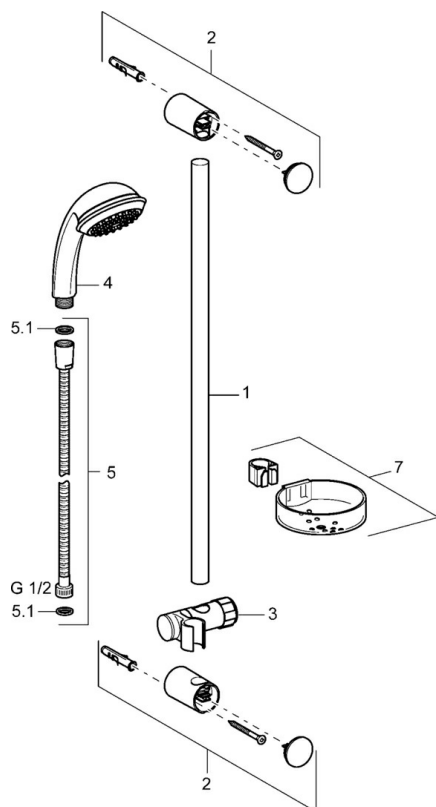

EAN: 4015474127975
static.hansa.com/44780220

- Douche oplossingen
- Wandmontage
- Chrom
- Verstelbare bevestiging glijstang, Doucheslang (1750 mm), Beschermtechnologie tegen kalkaanslag
- Vuilfilter(s)
- 2-stralig

Technische gegevens

Technische eigenschappen

Warmwatertoever	max. +65°C
Werkdruk	0.5-5 bar

Reserveonderdelen

SP44670110

	Naam	Code
2	Muursteen Chrom Stopgezet	59912599
3	Schuifstuk, d 22 mm	59912595
4	Handdouche Chrom Stopgezet	44610100
4	Handdouche Chrom Stopgezet	44630100
4	Handdouche Chrom Stopgezet	44620100
5	Doucheslang, L=1750 Chrom	59912596
5.1	Afdichtring, d 21x12x2	59912304
7	Zeepschaal	59912598
N.I.	Beschermingskapje Stopgezet	59913901
N.I.	Spacer sleeve Stopgezet	59913951