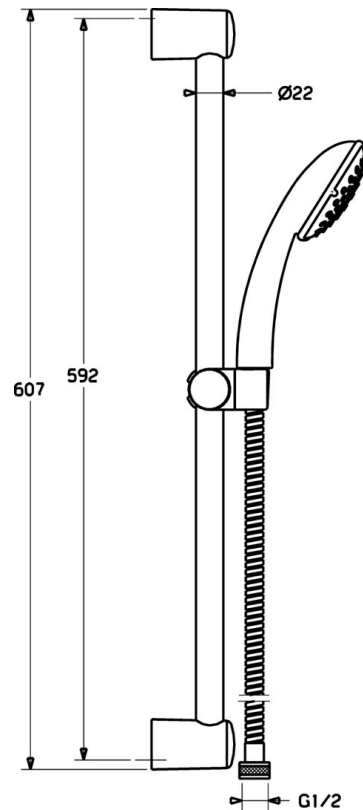

EAN: 4015474127975
static.hansa.com/44780220

- Douche oplossingen
- Wandmontage
- Chrom
- Verstelbare bevestiging glijstang, Doucheslang (1750 mm), Beschermtechnologie tegen kalkaanslag
- Vuilfilter(s)
- 2-stralig

Technische gegevens

Technische eigenschappen

Warmwatertoever	max. +65°C
Werkdruk	0.5-5 bar

Reserveonderdelen

SP44670110

	Naam	Code
2	Muursteen Chrom Stopgezet	59912599
3	Schuifstuk, d 22 mm	59912595
4	Handdouche Chrom Stopgezet	44610100
4	Handdouche Chrom Stopgezet	44630100
4	Handdouche Chrom Stopgezet	44620100
5	Doucheslang, L=1750 Chrom	59912596
5.1	Afdichtring, d 21x12x2	59912304
7	Zeepschaal	59912598
N.I.	Beschermingskapje Stopgezet	59913901
N.I.	Spacer sleeve Stopgezet	59913951