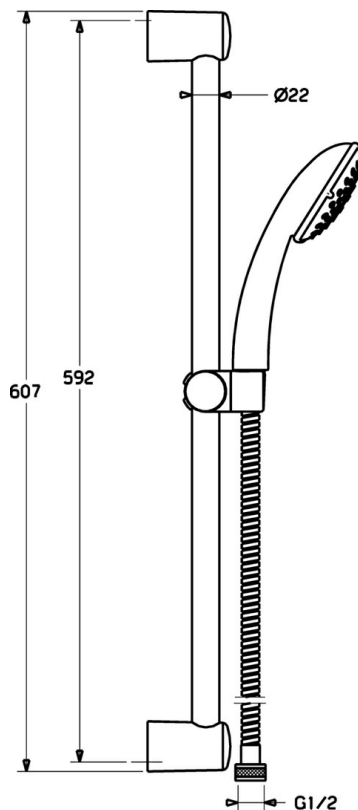

EAN: 4015474127975
static.hansa.com/44780220

- Solutions de douche
- Montage mural
- Chrome
- Support de douchette réglable, Flexible de douche (1750 mm), Technologie de protection anti calcaire
- Filtre(s) à impuretés
- 2 jets

Caractéristiques techniques

Caractéristiques techniques

Alimentation en eau chaude	max. +65°C
Pression de service	0.5-5 bar

Pièces de rechange

SP44670110

	Nom	Code
2	Support mural Arrêté	59912599
3	Curseur pour barre, d 22 mm	59912595
4	Douchette Arrêté	44610100
4	Douchette Arrêté	44630100
4	Douchette Arrêté	44620100
5	Flexible, L=1750	59912596
5.1	L'anneau d'étanchéité, d 21x12x2	59912304
7	Porte-savon	59912598
N.I.	Cache de protection Arrêté	59913901
N.I.	Douille entretoise Arrêté	59913951