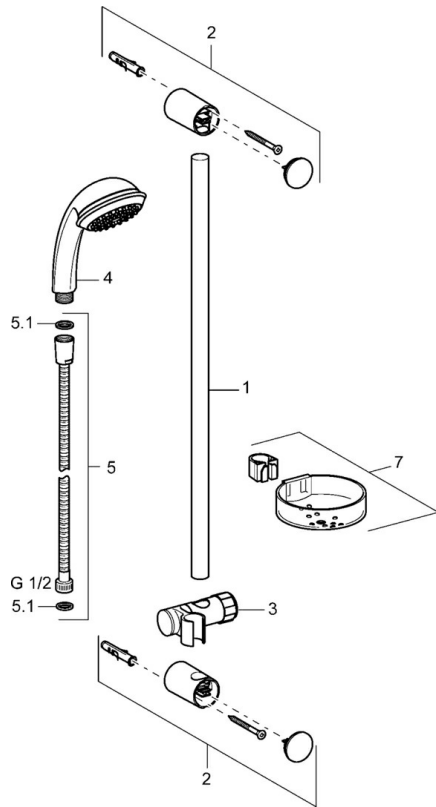

EAN: 4015474127975
static.hansa.com/44780220

- Solutions de douche
- Montage mural
- Chrome
- Support de douchette réglable, Flexible de douche (1750 mm), Technologie de protection anti calcaire
- Filtre(s) à impuretés
- 2 jets

Caractéristiques techniques

Caractéristiques techniques

Alimentation en eau chaude	max. +65°C
Pression de service	0.5-5 bar

Pièces de rechange

SP44670110

	Nom	Code
2	Support mural Arrêté	59912599
3	Curseur pour barre, d 22 mm	59912595
4	Douchette Arrêté	44610100
4	Douchette Arrêté	44630100
4	Douchette Arrêté	44620100
5	Flexible, L=1750	59912596
5.1	L'anneau d'étanchéité, d 21x12x2	59912304
7	Porte-savon	59912598
N.I.	Cache de protection Arrêté	59913901
N.I.	Douille entretoise Arrêté	59913951