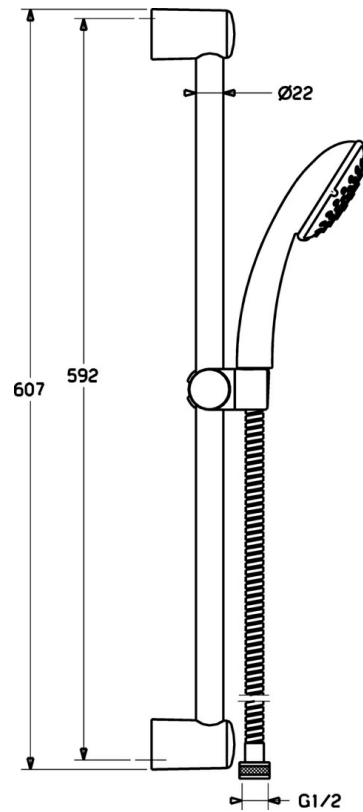

EAN: 4015474127975  
[static.hansa.com/44780220](https://static.hansa.com/44780220)

- Dusche
- Wandmontage
- Chrom
- Verstellbare Brausestangehalterung, Brauseschlauch (1750 mm), Anti-Kalk-Technik
- Schmutzfilter
- 2-strahlig

### Technische Eigenschaften

Warmwasserversorgung	<b>max. +65°C</b>
Arbeitsdruck	<b>0.5-5 bar</b>

### SP44670110

	Name	Art.-Nr.
2	Wandbefestigung Ausgelaufen	59912599
3	Schieber, d 22 mm	59912595
4	Handbrause Ausgelaufen	44610100
4	Handbrause Ausgelaufen	44630100
4	Handbrause Ausgelaufen	44620100
5	Schlauch, L=1750	59912596
5.1	Dichtungsring, d 21x12x2	59912304
7	Seifenschale	59912598
N.I.	Schutzkappe Ausgelaufen	59913901
N.I.	Distanzhülse Ausgelaufen	59913951