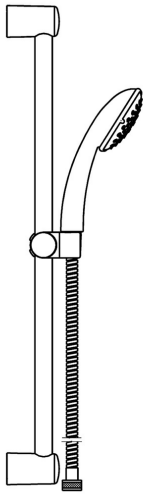

EAN: 4015474127975  
[static.hansa.com/44780220](https://static.hansa.com/44780220)

- Dusche
- Wandmontage
- Chrom
- Verstellbare Brausestangehalterung, Brauseschlauch (1750 mm), Anti-Kalk-Technik
- Schmutzfilter
- 2-strahlig

### Technische Eigenschaften

Warmwasserversorgung	<b>max. +65°C</b>
Arbeitsdruck	<b>0.5-5 bar</b>