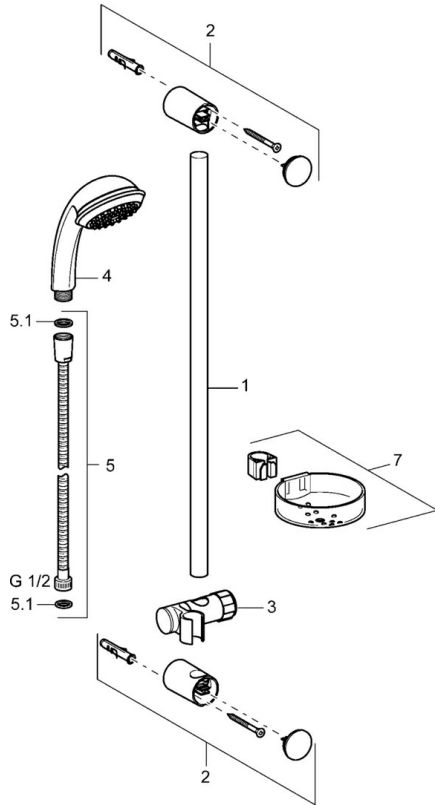

EAN: 4015474127975  
[static.hansa.com/44780220](https://static.hansa.com/44780220)

- Dusche
- Wandmontage
- Chrom
- Verstellbare Brausestangehalterung, Brauseschlauch (1750 mm), Anti-Kalk-Technik
- Schmutzfilter
- 2-strahlig

### Technische Eigenschaften

Warmwasserversorgung	<b>max. +65°C</b>
Arbeitsdruck	<b>0.5-5 bar</b>

### SP44670110

	Name	Art.-Nr.
2	Wandbefestigung Ausgelaufen	59912599
3	Schieber, d 22 mm	59912595
4	Handbrause Ausgelaufen	44610100
4	Handbrause Ausgelaufen	44630100
4	Handbrause Ausgelaufen	44620100
5	Schlauch, L=1750	59912596
5.1	Dichtungsring, d 21x12x2	59912304
7	Seifenschale	59912598
N.I.	Schutzkappe Ausgelaufen	59913901
N.I.	Distanzhülse Ausgelaufen	59913951