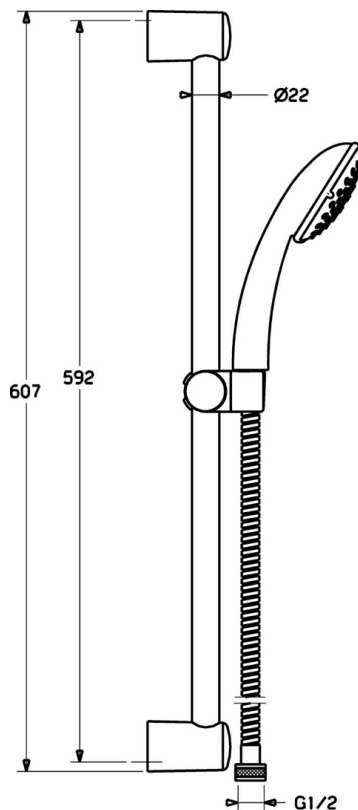

EAN: 4015474127975
static.hansa.com/44780220

- Řešení pro sprchy
- Montáž na zeď
- Chrom
- Sprchová tyč s nastavitelnou roztečí úchytů, Sprchová hadice (1750 mm), Technologie proti usazeninám (snadno se čistí)
- Filtr(y) na nečistoty
- 2 proudy

Technické údaje

Technické vlastnosti

Zdroj teplé vody	max. +65°C
Pracovní tlak	0.5-5 bar

Náhradní díly

SP44670110

	Název	Kód
2	Vnitřní konzole Ukončeno	59912599
3	Jezdec sprchy, d 22 mm	59912595
4	Ruční sprcha Ukončeno	44610100
4	Ruční sprcha Ukončeno	44630100
4	Ruční sprcha Ukončeno	44620100
5	Sprchová hadice, L=1750	59912596
5.1	Těsnící kroužek, d 21x12x2	59912304
7	Mýdelník	59912598
N.I.	Antivandal krytka termostatu Ukončeno	59913901
N.I.	Distanční pouzdro Ukončeno	59913951