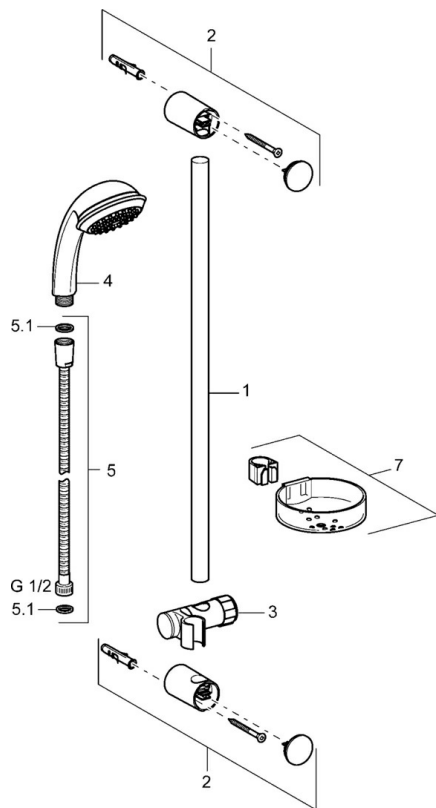

EAN: 4015474127975
static.hansa.com/44780220

- Řešení pro sprchy
- Montáž na zeď
- Chrom
- Sprchová tyč s nastavitelnou roztečí úchytů, Sprchová hadice (1750 mm), Technologie proti usazeninám (snadno se čistí)
- Filtr(y) na nečistoty
- 2 proudy

Technické údaje

Technické vlastnosti

Zdroj teplé vody	max. +65°C
Pracovní tlak	0.5-5 bar

Náhradní díly

SP44670110

	Název	Kód
2	Vnitřní konzole Ukončeno	59912599
3	Jezdec sprchy, d 22 mm	59912595
4	Ruční sprcha Ukončeno	44610100
4	Ruční sprcha Ukončeno	44630100
4	Ruční sprcha Ukončeno	44620100
5	Sprchová hadice, L=1750	59912596
5.1	Těsnící kroužek, d 21x12x2	59912304
7	Mýdelník	59912598
N.I.	Antivandal krytka termostatu Ukončeno	59913901
N.I.	Distanční pouzdro Ukončeno	59913951