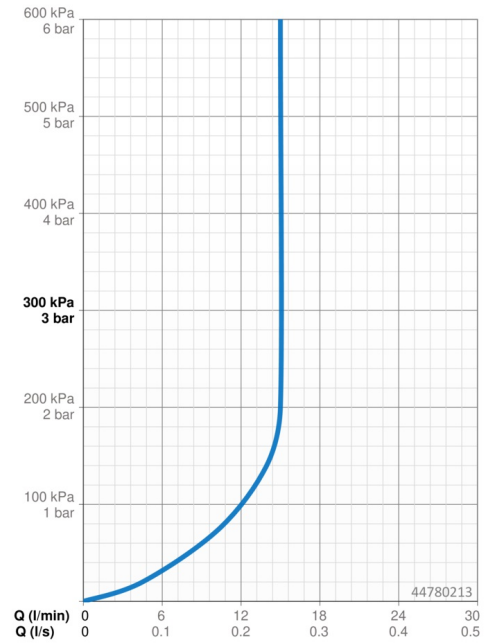

Technické údaje

Vlastnosti prietoku

Prietok pri tlaku 3 bar (s ovládačom prietoku) **15.0 l/min**

Technické vlastnosti

Dodávka teplej vody **max. +65°C**
Pracovný tlak **0.5-5 bar**
Spojovacia veľkosť **G1/2**
Priemer **Ø 18 mm**
Vzdialenosť na inštaláciu **max 650 mm**
Dĺžka / Výška **700 mm**
Materiál **Kompozit**

Predpisy

Norma EN **EN 1112, EN 1113**

Schválenia a Prehlásenia

Vyhlasenie o zhode **DoC**
EPD **S-P-06395**