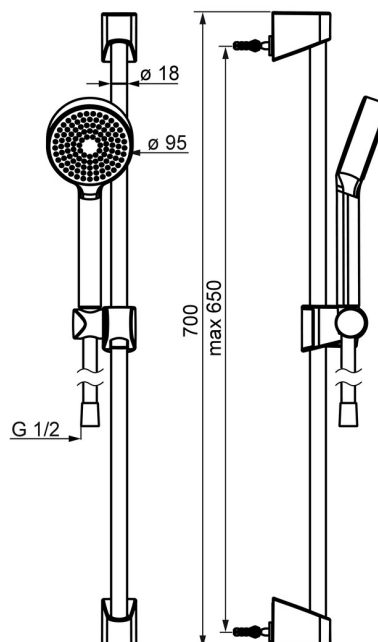

EAN: 4057304002465  
[static.hansa.com/44780213](http://static.hansa.com/44780213)

- Riešenia pre sprchy
- Nástenná montáž
- Chróm

- Ručná sprcha, Sprchová tyč, Sprchová tyč s nastaviteľnou roztečou úchytov, Sprchová hadica (1750 mm), Technológia proti usadeninám (ľahko sa čistí)
- Relaxačný – jemný prúd vody, príjemný pre celé telo
- 1-prúdová

### Technické vlastnosti

Dodávka teplej vody **max. +65°C**  
 Pracovný tlak **0.5-5 bar**  
 Spojovacia veľkosť **G1/2**  
 Priemer **Ø 18 mm**  
 Vzdialenosť na inštaláciu **max 650 mm**  
 Dĺžka / Výška **700 mm**  
 Materiál **Kompozit**

### SP44780211

---

	Názov	Kód
01	Jazdec/nosič sprchy	59914392
02	Držiak	59914393