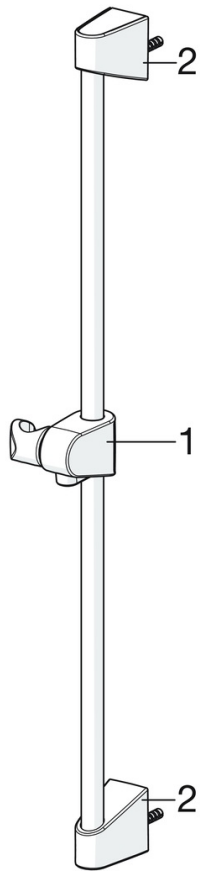

EAN: 4057304002465  
[static.hansa.com/44780213](http://static.hansa.com/44780213)

- Riešenia pre sprchy
- Nástenná montáž
- Chróm

- Ručná sprcha, Sprchová tyč, Sprchová tyč s nastaviteľnou roztečou úchytov, Sprchová hadica (1750 mm), Technológia proti usadeninám (ľahko sa čistí)
- Relaxačný – jemný prúd vody, príjemný pre celé telo
- 1-prúdová

### Vlastnosti prietoku

Prietok pri tlaku 3 bar (s ovládačom prietoku) **15.0 l/min**

### Technické vlastnosti

Dodávka teplej vody **max. +65°C**  
 Pracovný tlak **0.5-5 bar**  
 Spojovacia veľkosť **G1/2**  
 Priemer **Ø 18 mm**  
 Vzdialenosť na inštaláciu **max 650 mm**  
 Dĺžka / Výška **700 mm**  
 Materiál **Kompozit**

### SP44780211

---

	Názov	Kód
01	Jazdec/nosič sprchy	59914392
02	Držiak	59914393