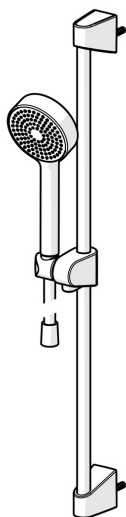

EAN: 4057304002465  
[static.hansa.com/44780213](http://static.hansa.com/44780213)

- Riešenia pre sprchy
- Nástenná montáž
- Chróm

- Ručná sprcha, Sprchová tyč, Sprchová tyč s nastaviteľnou roztečou úchytov, Sprchová hadica (1750 mm), Technológia proti usadeninám (ľahko sa čistí)
- Relaxačný – jemný prúd vody, príjemný pre celé telo
- 1-prúdová

### Vlastnosti prietoku

Prietok pri tlaku 3 bar (s ovládačom prietoku) **15.0 l/min**

### Technické vlastnosti

Dodávka teplej vody **max. +65°C**  
 Pracovný tlak **0.5-5 bar**  
 Spojovacia veľkosť **G1/2**  
 Priemer **Ø 18 mm**  
 Vzdialenosť na inštaláciu **max 650 mm**  
 Dĺžka / Výška **700 mm**  
 Materiál **Kompozit**

### SP44780211

---

	Názov	Kód
01	Jazdec/nosič sprchy	59914392
02	Držiak	59914393