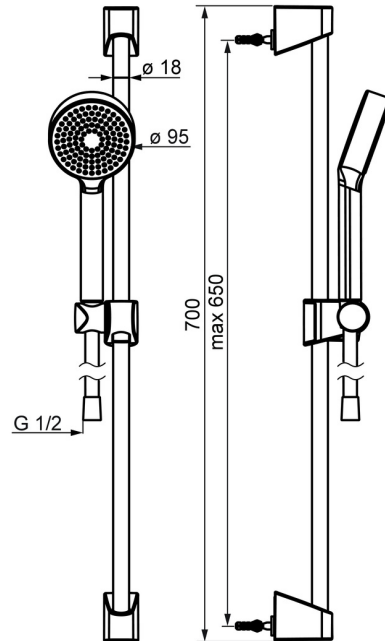

EAN: 4057304002465  
[static.hansa.com/44780213](http://static.hansa.com/44780213)

- Douche oplossingen
- Wandmontage
- Chrom
- Handdouche, Glijstang, Verstelbare bevestiging glijstang, Doucheslang (1750 mm), Beschermtechnologie tegen kalkaanslag
- Ontspannend – zachte waterstroom, aangenaam voor het hele lichaam
- 1-stralig

### Doorstromingseigenschappen

Doorstroomhoeveelheid bij 3 bar (met debietregelaar) **15.0 l/min**

### Technische eigenschappen

Warmwatertoevoer **max. +65°C**  
 Werkdruk **0.5-5 bar**  
 Aansluitmaat **G1/2**  
 Diameter **Ø 18 mm**  
 Inbouwbreedte **max 650 mm**  
 Lengte / Hoogte **700 mm**  
 Materiaal **Composite**