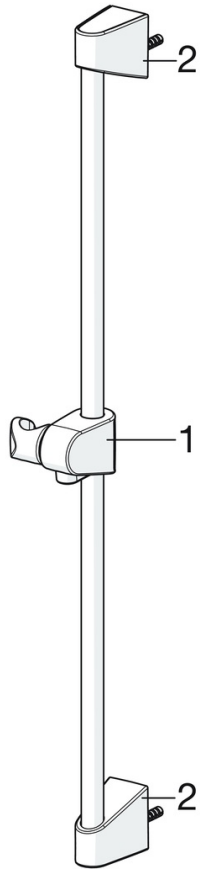

Reserveonderdelen

SP44780211

	Naam	Code
01	Schuifstuk Chroom	59914392
02	Muurhaak Chroom	59914393