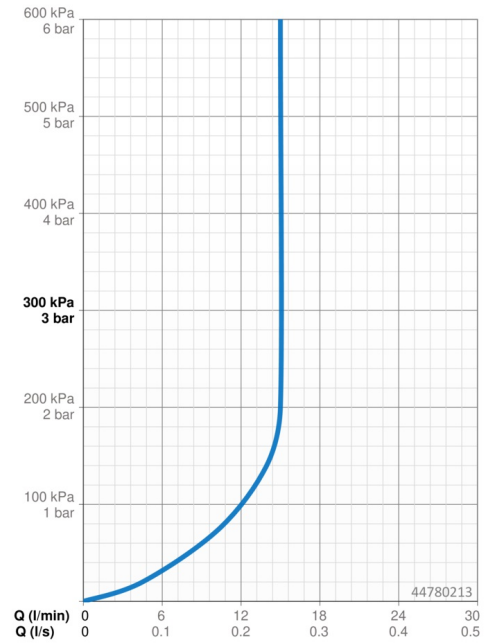

Technische gegevens

Doorstromingseigenschappen

Doorstroomhoeveelheid bij 3 bar (met debietregelaar) **15.0 l/min**

Technische eigenschappen

Warmwatertoevoer **max. +65°C**
Werkdruk **0.5-5 bar**
Aansluitmaat **G1/2**
Diameter **Ø 18 mm**
Inbouwbreedte **max 650 mm**
Lengte / Hoogte **700 mm**
Materiaal **Composite**

Voorschriften

EN-norm **EN 1112, EN 1113**

Toestemmingen en Verklaringen

Verklaring van overeenstemming **DoC**
EPD **S-P-06395**