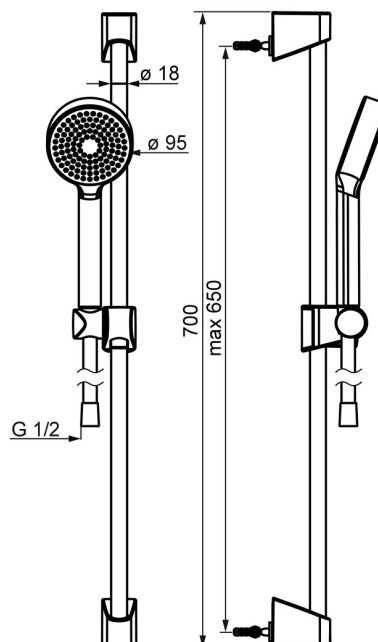

EAN: 4057304002465  
[static.hansa.com/44780213](http://static.hansa.com/44780213)

- Soluzioni doccia
- Montaggio a parete
- Cromo

- Doccetta a mano, Asta doccia, Supporto regolabile dell'asta doccia, Flessibile doccia (1750 mm), Tecnologia di protezione anticalcare
- Rilassante - Getto d'acqua morbido, piacevole per tutto il corpo
- 1 getto

### Caratteristiche flusso

Portata 3 bar (con limitatore di flusso) **15.0 l/min**

### Caratteristiche tecniche

Fornitura di acqua calda **max. +65°C**  
 Pressione di esercizio **0.5-5 bar**  
 Misura della connessione **G1/2**  
 Diametro **Ø 18 mm**  
 Profondità di installazione **max 650 mm**  
 Lunghezza / altezza **700 mm**  
 Materiale **Composite**

### SP44780211

---

	Nome	Codice
01	Cursore per asta doccia Cromo	59914392
02	Supporto a muro Cromo	59914393