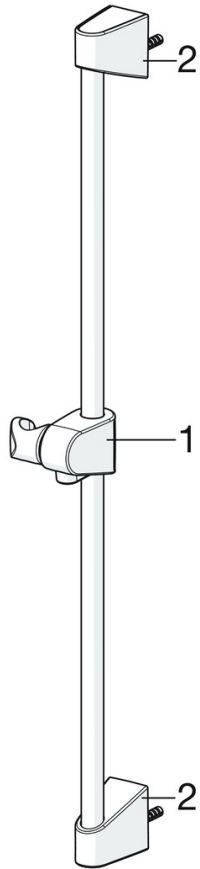

EAN: 4057304002465  
[static.hansa.com/44780213](http://static.hansa.com/44780213)

- Soluzioni doccia
- Montaggio a parete
- Cromo

- Doccetta a mano, Asta doccia, Supporto regolabile dell'asta doccia, Flessibile doccia (1750 mm), Tecnologia di protezione anticalcare
- Rilassante - Getto d'acqua morbido, piacevole per tutto il corpo
- 1 getto

### Caratteristiche flusso

Portata 3 bar (con limitatore di flusso) **15.0 l/min**

### Caratteristiche tecniche

Fornitura di acqua calda **max. +65°C**  
 Pressione di esercizio **0.5-5 bar**  
 Misura della connessione **G1/2**  
 Diametro **Ø 18 mm**  
 Profondità di installazione **max 650 mm**  
 Lunghezza / altezza **700 mm**  
 Materiale **Composite**

## Parti di ricambio

---