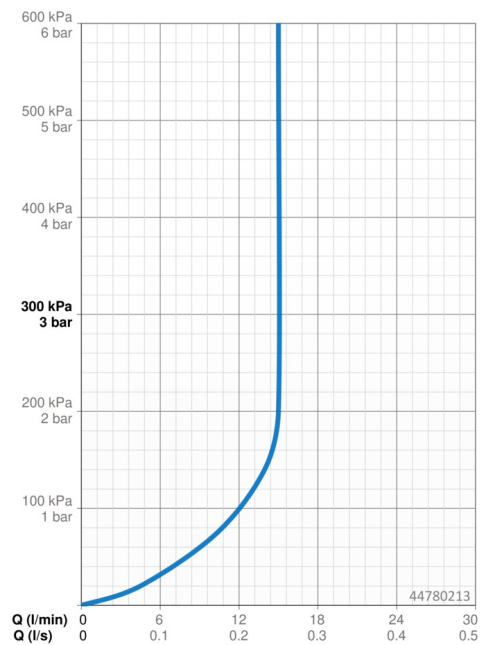

Dati tecnici

Caratteristiche flusso

Portata 3 bar (con limitatore di flusso) **15.0 l/min**

Caratteristiche tecniche

Fornitura di acqua calda **max. +65°C**
Pressione di esercizio **0.5-5 bar**
Misura della connessione **G1/2**
Diametro **Ø 18 mm**
Profondità di installazione **max 650 mm**
Lunghezza / altezza **700 mm**
Materiale **Composite**

Norme

Standard EN **EN 1112, EN 1113**

Certificati/Dichiarazioni

Dichiarazione di conformità **DoC**
EPD **S-P-06395**