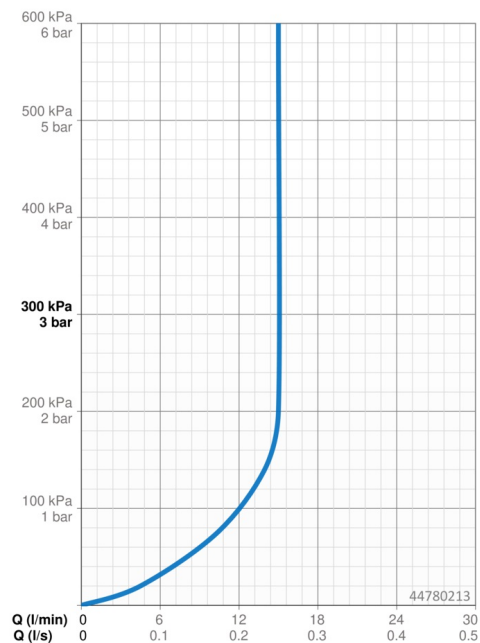

Caractéristiques techniques

Caractéristiques de débit

Débit à 3 bar (avec limiteur de débit) **15.0 l/min**

Caractéristiques techniques

Alimentation en eau chaude **max. +65°C**
Pression de service **0.5-5 bar**
Taille de raccord **G1/2**
Diamètre **Ø 18 mm**
Largeur d'installation **max 650 mm**
Longueur/hauteur **700 mm**
Matériau **Composite**

Règlementations

Norme EN **EN 1112, EN 1113**

Certificats et normes

Déclaration de conformité **DoC**
EPD **S-P-06395**

Durabilité

EPD module A1 (kg CO2 eq.) **3,87**
EPD module A2 (kg CO2 eq.) **0,19**
EPD module A3 (kg CO2 eq.) **0,45**
EPD module A1-A3 (kg CO2 eq.) **4,52**
EPD module A4 (kg CO2 eq.) **0,19**
EPD module B7 (kg CO2 eq.) **2637,50**
EPD module C2 (kg CO2 eq.) **0,01**
EPD module C3 (kg CO2 eq.) **0,00**
EPD module C4 (kg CO2 eq.) **1,20**
EPD module D (kg CO2 eq.) **-0,50**