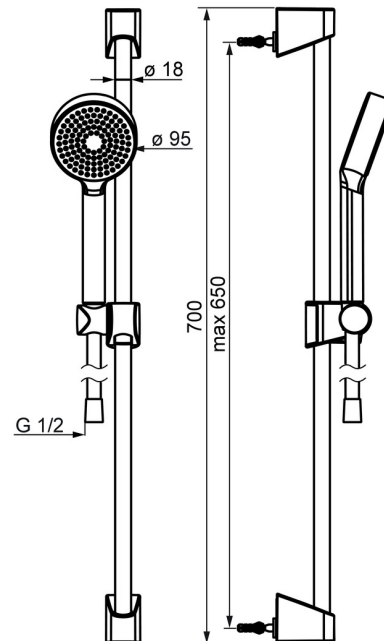

EAN: 4057304002465  
[static.hansa.com/44780213](http://static.hansa.com/44780213)

- Solutions de douche
- Montage mural
- Chrome

- Douchette, Barre de douche, Support de douchette réglable, Flexible de douche (1750 mm), Technologie de protection anti calcaire
- Relaxant – Jet d'eau doux, agréable pour tout le corps
- 1 jet

## Caractéristiques techniques

### Caractéristiques de débit

Débit à 3 bar (avec limiteur de débit) **15.0 l/min**

### Caractéristiques techniques

Alimentation en eau chaude **max. +65°C**  
 Pression de service **0.5-5 bar**  
 Taille de raccord **G1/2**  
 Diamètre **Ø 18 mm**  
 Largeur d'installation **max 650 mm**  
 Longueur/hauteur **700 mm**  
 Matériau **Composite**