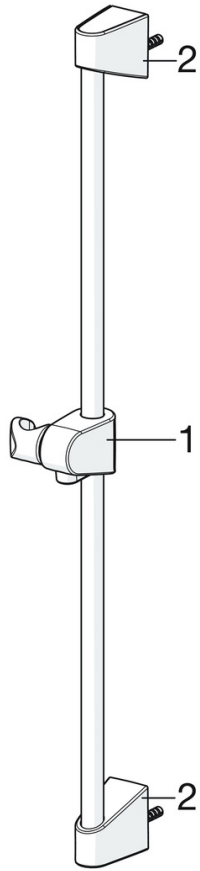

### Caractéristiques de débit

Débit à 3 bar (avec limiteur de débit) **15.0 l/min**

### Caractéristiques techniques

Alimentation en eau chaude **max. +65°C**  
 Pression de service **0.5-5 bar**  
 Taille de raccord **G1/2**  
 Diamètre **Ø 18 mm**  
 Largeur d'installation **max 650 mm**  
 Longueur/hauteur **700 mm**  
 Matériau **Composite**

### Durabilité

EPD module A1 (kg CO2 eq.) **3,87**  
 EPD module A2 (kg CO2 eq.) **0,19**  
 EPD module A3 (kg CO2 eq.) **0,45**  
 EPD module A1-A3 (kg CO2 eq.) **4,52**  
 EPD module A4 (kg CO2 eq.) **0,19**  
 EPD module B7 (kg CO2 eq.) **2637,50**  
 EPD module C2 (kg CO2 eq.) **0,01**  
 EPD module C3 (kg CO2 eq.) **0,00**  
 EPD module C4 (kg CO2 eq.) **1,20**  
 EPD module D (kg CO2 eq.) **-0,50**

## Pièces de rechange

---