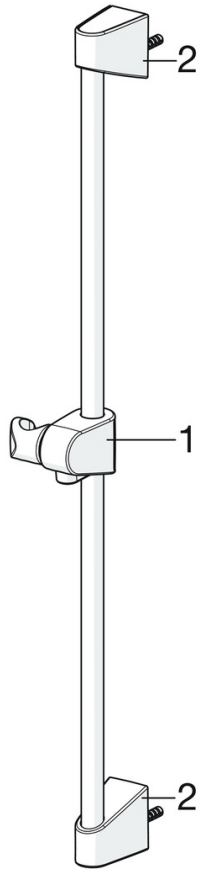

EAN: 4057304002465
static.hansa.com/44780213

- Dusche
- Wandmontage
- Chrom
- Handbrause, Brausestange, Verstellbare Brausestangehalterung, Brauseschlauch (1750 mm), Anti-Kalk-Technik
- Entspannend - Sanfter Wasserstrahl, angenehm für den ganzen Körper
- 1-strahlig

Technische Daten

Durchflusseigenschaften

Durchfluss bei 3 bar (mit Durchflussregler) **15.0 l/min**

Technische Eigenschaften

Warmwasserversorgung **max. +65°C**
 Arbeitsdruck **0.5-5 bar**
 Anschlussgröße **G1/2**
 Durchmesser **Ø 18 mm**
 Installationsabstand **max 650 mm**
 Länge / Höhe **700 mm**
 Werkstoff **Verbundwerkstoff**

Vorschriften

EN Standard **EN 1112, EN 1113**

Zulassungen und Deklarationen

Konformitätserklärung **DoC**
 EPD **S-P-06395**

Ersatzteile

SP44780211

	Name	Art.-Nr.
01	Schieber	59914392
02	Wandhalter	59914393