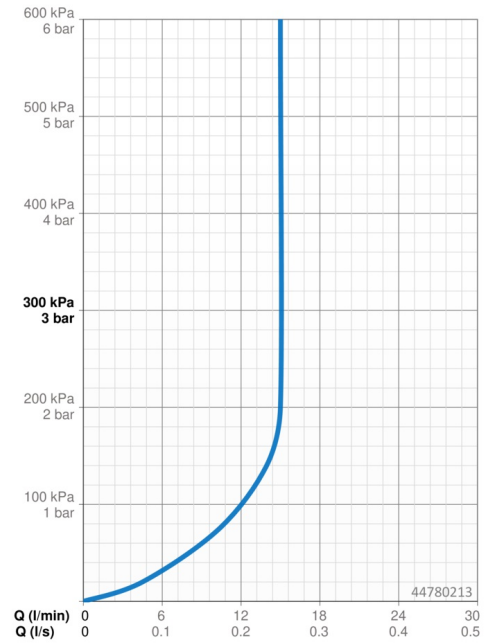

Technische Daten

Durchflusseigenschaften

Durchfluss bei 3 bar (mit Durchflussregler) **15.0 l/min**

Technische Eigenschaften

Warmwasserversorgung **max. +65°C**
Arbeitsdruck **0.5-5 bar**
Anschlussgröße **G1/2**
Durchmesser **Ø 18 mm**
Installationsabstand **max 650 mm**
Länge / Höhe **700 mm**
Werkstoff **Verbundwerkstoff**

Vorschriften

EN Standard **EN 1112, EN 1113**

Zulassungen und Deklarationen

Konformitätserklärung **DoC**
EPD **S-P-06395**