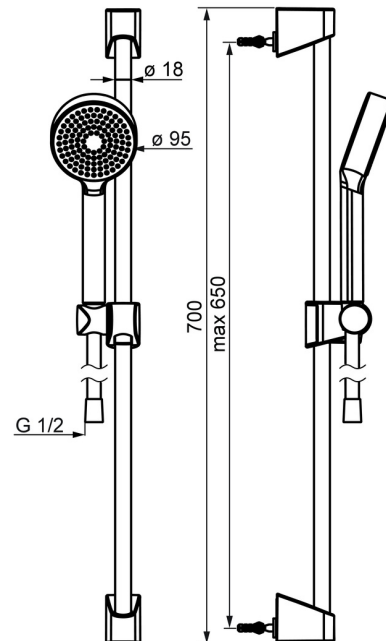

EAN: 4057304002465
static.hansa.com/44780213

- Dusche
- Wandmontage
- Chrom
- Handbrause, Brausestange, Verstellbare Brausestangehalterung, Brauseschlauch (1750 mm), Anti-Kalk-Technik
- Entspannend - Sanfter Wasserstrahl, angenehm für den ganzen Körper
- 1-strahlig

Technische Daten

Durchflusseigenschaften

Durchfluss bei 3 bar (mit Durchflussregler) **15.0 l/min**

Technische Eigenschaften

Warmwasserversorgung **max. +65°C**
 Arbeitsdruck **0.5-5 bar**
 Anschlussgröße **G1/2**
 Durchmesser **Ø 18 mm**
 Installationsabstand **max 650 mm**
 Länge / Höhe **700 mm**
 Werkstoff **Verbundwerkstoff**

Vorschriften

EN Standard **EN 1112, EN 1113**

Zulassungen und Deklarationen

Konformitätserklärung **DoC**
 EPD **S-P-06395**

Ersatzteile

SP44780211

	Name	Art.-Nr.
01	Schieber	59914392
02	Wandhalter	59914393