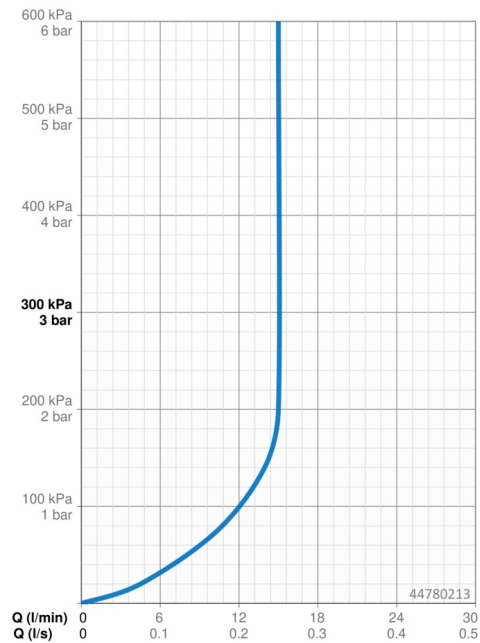

Technické údaje

Vlastnosti průtoku

Průtokové množství při 3 bar (s regulátorem průtoku) **15.0 l/min**

Technické vlastnosti

Zdroj teplé vody **max. +65°C**
Pracovní tlak **0.5-5 bar**
Velikost přípojky **G1/2**
Průměr **Ø 18 mm**
Instalační šířka **max 650 mm**
Délka/výška **700 mm**
Materiál **Kompozit**

Předpisy

Norma EN **EN 1112, EN 1113**

Schválení a Prohlášení

Prohlášení o shodě **DoC**
EPD **S-P-06395**