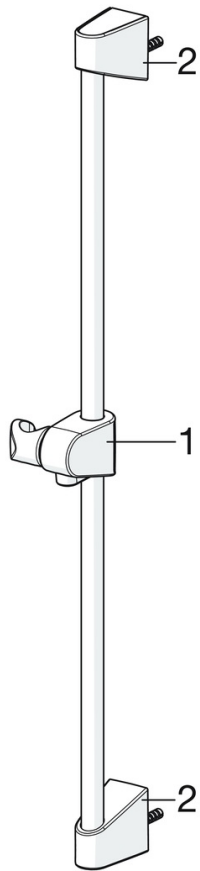

EAN: 4057304002465  
[static.hansa.com/44780213](http://static.hansa.com/44780213)

- Řešení pro sprchy
- Montáž na zeď
- Chrom

- Ruční sprcha, Sprchová tyč, Sprchová tyč s nastavitelnou roztečí úchytů, Sprchová hadice (1750 mm), Technologie proti usazeninám (snadno se čistí)
- Relaxační - jemný proud vody, příjemný pro celé tělo
- 1 proud

### Vlastnosti průtoku

Průtokové množství při 3 bar (s regulátorem průtoku) **15.0 l/min**

### Technické vlastnosti

Zdroj teplé vody **max. +65°C**  
 Pracovní tlak **0.5-5 bar**  
 Velikost přípojky **G1/2**  
 Průměr **Ø 18 mm**  
 Instalační šířka **max 650 mm**  
 Délka/výška **700 mm**  
 Materiál **Kompozit**

### SP44780211

---

	Název	Kód
01	Jezdec sprchy	59914392
02	Držák	59914393