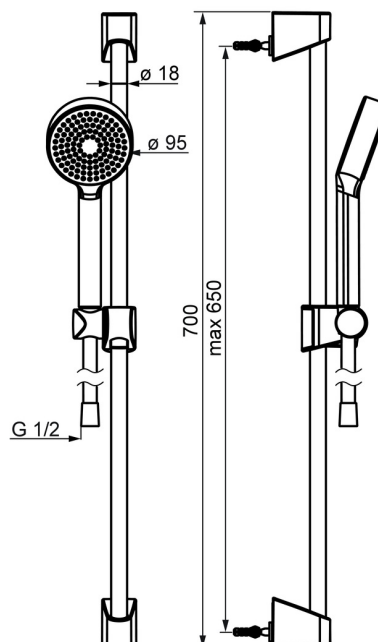

EAN: 4057304002465  
[static.hansa.com/44780213](http://static.hansa.com/44780213)

- Řešení pro sprchy
- Montáž na zeď
- Chrom

- Ruční sprcha, Sprchová tyč, Sprchová tyč s nastavitelnou roztečí úchytů, Sprchová hadice (1750 mm), Technologie proti usazeninám (snadno se čistí)
- Relaxační - jemný proud vody, příjemný pro celé tělo
- 1 proud

### Vlastnosti průtoku

Průtokové množství při 3 bar (s regulátorem průtoku) **15.0 l/min**

### Technické vlastnosti

Zdroj teplé vody **max. +65°C**  
 Pracovní tlak **0.5-5 bar**  
 Velikost přípojky **G1/2**  
 Průměr **Ø 18 mm**  
 Instalační šířka **max 650 mm**  
 Délka/výška **700 mm**  
 Materiál **Kompozit**

### SP44780211

---

	Název	Kód
01	Jezdec sprchy	59914392
02	Držák	59914393