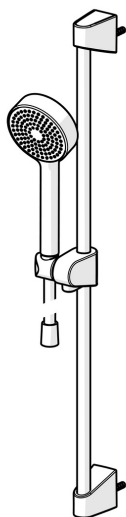

EAN: 4057304002465  
[static.hansa.com/44780213](http://static.hansa.com/44780213)

- Řešení pro sprchy
- Montáž na zeď
- Chrom

- Ruční sprcha, Sprchová tyč, Sprchová tyč s nastavitelnou roztečí úchytů, Sprchová hadice (1750 mm), Technologie proti usazeninám (snadno se čistí)
- Relaxační - jemný proud vody, příjemný pro celé tělo
- 1 proud

### Vlastnosti průtoku

Průtokové množství při 3 bar (s regulátorem průtoku) **15.0 l/min**

### Technické vlastnosti

Zdroj teplé vody **max. +65°C**  
 Pracovní tlak **0.5-5 bar**  
 Velikost přípojky **G1/2**  
 Průměr **Ø 18 mm**  
 Instalační šířka **max 650 mm**  
 Délka/výška **700 mm**  
 Materiál **Kompozit**