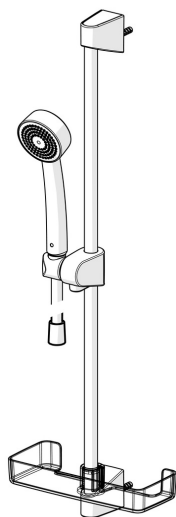

EAN: 4015470030477

static.hansa.com/447802110037

- Riešenia pre sprchy
- Nástenná montáž
- Chróm

- Ručná sprcha, Sprchová tyč, Sprchová tyč s nastaviteľnou roztečou úchytov, Mydelník, Sprchová hadica (1750 mm), Technológia proti usadeninám (ľahko sa čistí)
- Relaxačný – jemný prúd vody, príjemný pre celé telo
- 1-prúdová

Technické údaje

Vlastnosti prietoku

Prietok pri tlaku 3 bar (s ovládačom prietoku) **9.0 l/min**

Technické vlastnosti

Veľkosť DN (menovitý rozmer) **DN15**
Dodávka teplej vody **max. +65°C**
Pracovný tlak **0.5-5 bar**
Spojovacia veľkosť **G1/2**
Priemer **Ø 18 mm**
Vzdialenosť na inštaláciu **max 650 mm**
Dĺžka / Výška **700 mm**
Materiál **Kompozit**