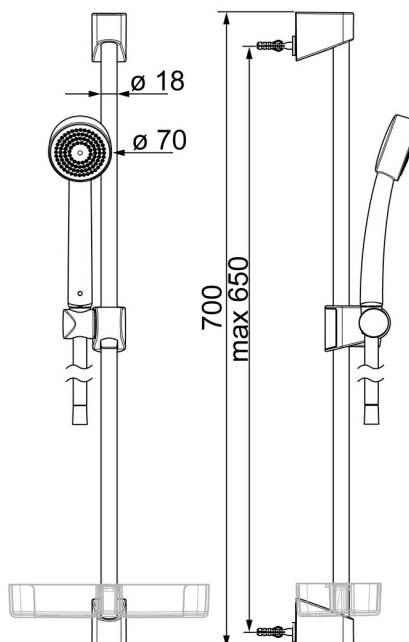

EAN: 4015470030477

static.hansa.com/447802110037

- Riešenia pre sprchy
- Nástenná montáž
- Chróm

- Ručná sprcha, Sprchová tyč, Sprchová tyč s nastaviteľnou roztečou úchytov, Mydelník, Sprchová hadica (1750 mm), Technológia proti usadeninám (ľahko sa čistí)
- Relaxačný – jemný prúd vody, príjemný pre celé telo
- 1-prúdová

Technické údaje

Vlastnosti prietoku

Prietok pri tlaku 3 bar (s ovládačom prietoku) **9.0 l/min**

Technické vlastnosti

Veľkosť DN (menovitý rozmer) **DN15**
Dodávka teplej vody **max. +65°C**
Pracovný tlak **0.5-5 bar**
Spojovacia veľkosť **G1/2**
Priemer **Ø 18 mm**
Vzdialenosť na inštaláciu **max 650 mm**
Dĺžka / Výška **700 mm**
Materiál **Kompozit**