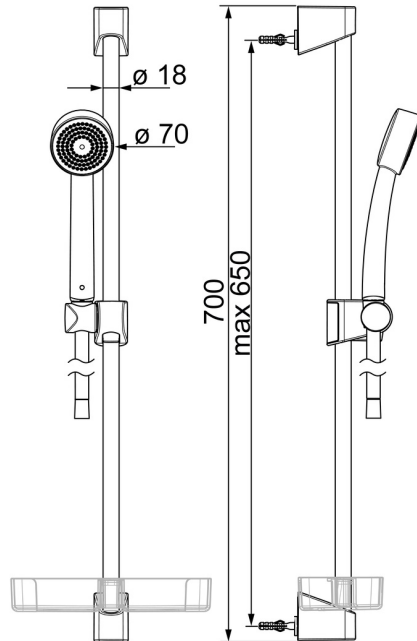

EAN: 4015470030477  
[static.hansa.com/447802110037](https://static.hansa.com/447802110037)

- Douche oplossingen
- Wandmontage
- Chrom
- Handdouche, Glijstang, Verstelbare bevestiging glijstang, Zeepschaal, Doucheslang (1750 mm), Beschermtechnologie tegen kalkaanslag
- Ontspannend – zachte waterstroom, aangenaam voor het hele lichaam
- 1-stralig

## Technische gegevens

### Doorstromingseigenschappen

Doorstroomhoeveelheid bij 3 bar (met debietregelaar) **9.0 l/min**

### Technische eigenschappen

DN-maat **DN15**  
Warmwatertoevoer **max. +65°C**  
Werkdruk **0.5-5 bar**  
Aansluitmaat **G1/2**  
Diameter **Ø 18 mm**  
Inbouwbreedte **max 650 mm**  
Lengte / Hoogte **700 mm**  
Materiaal **Composite**